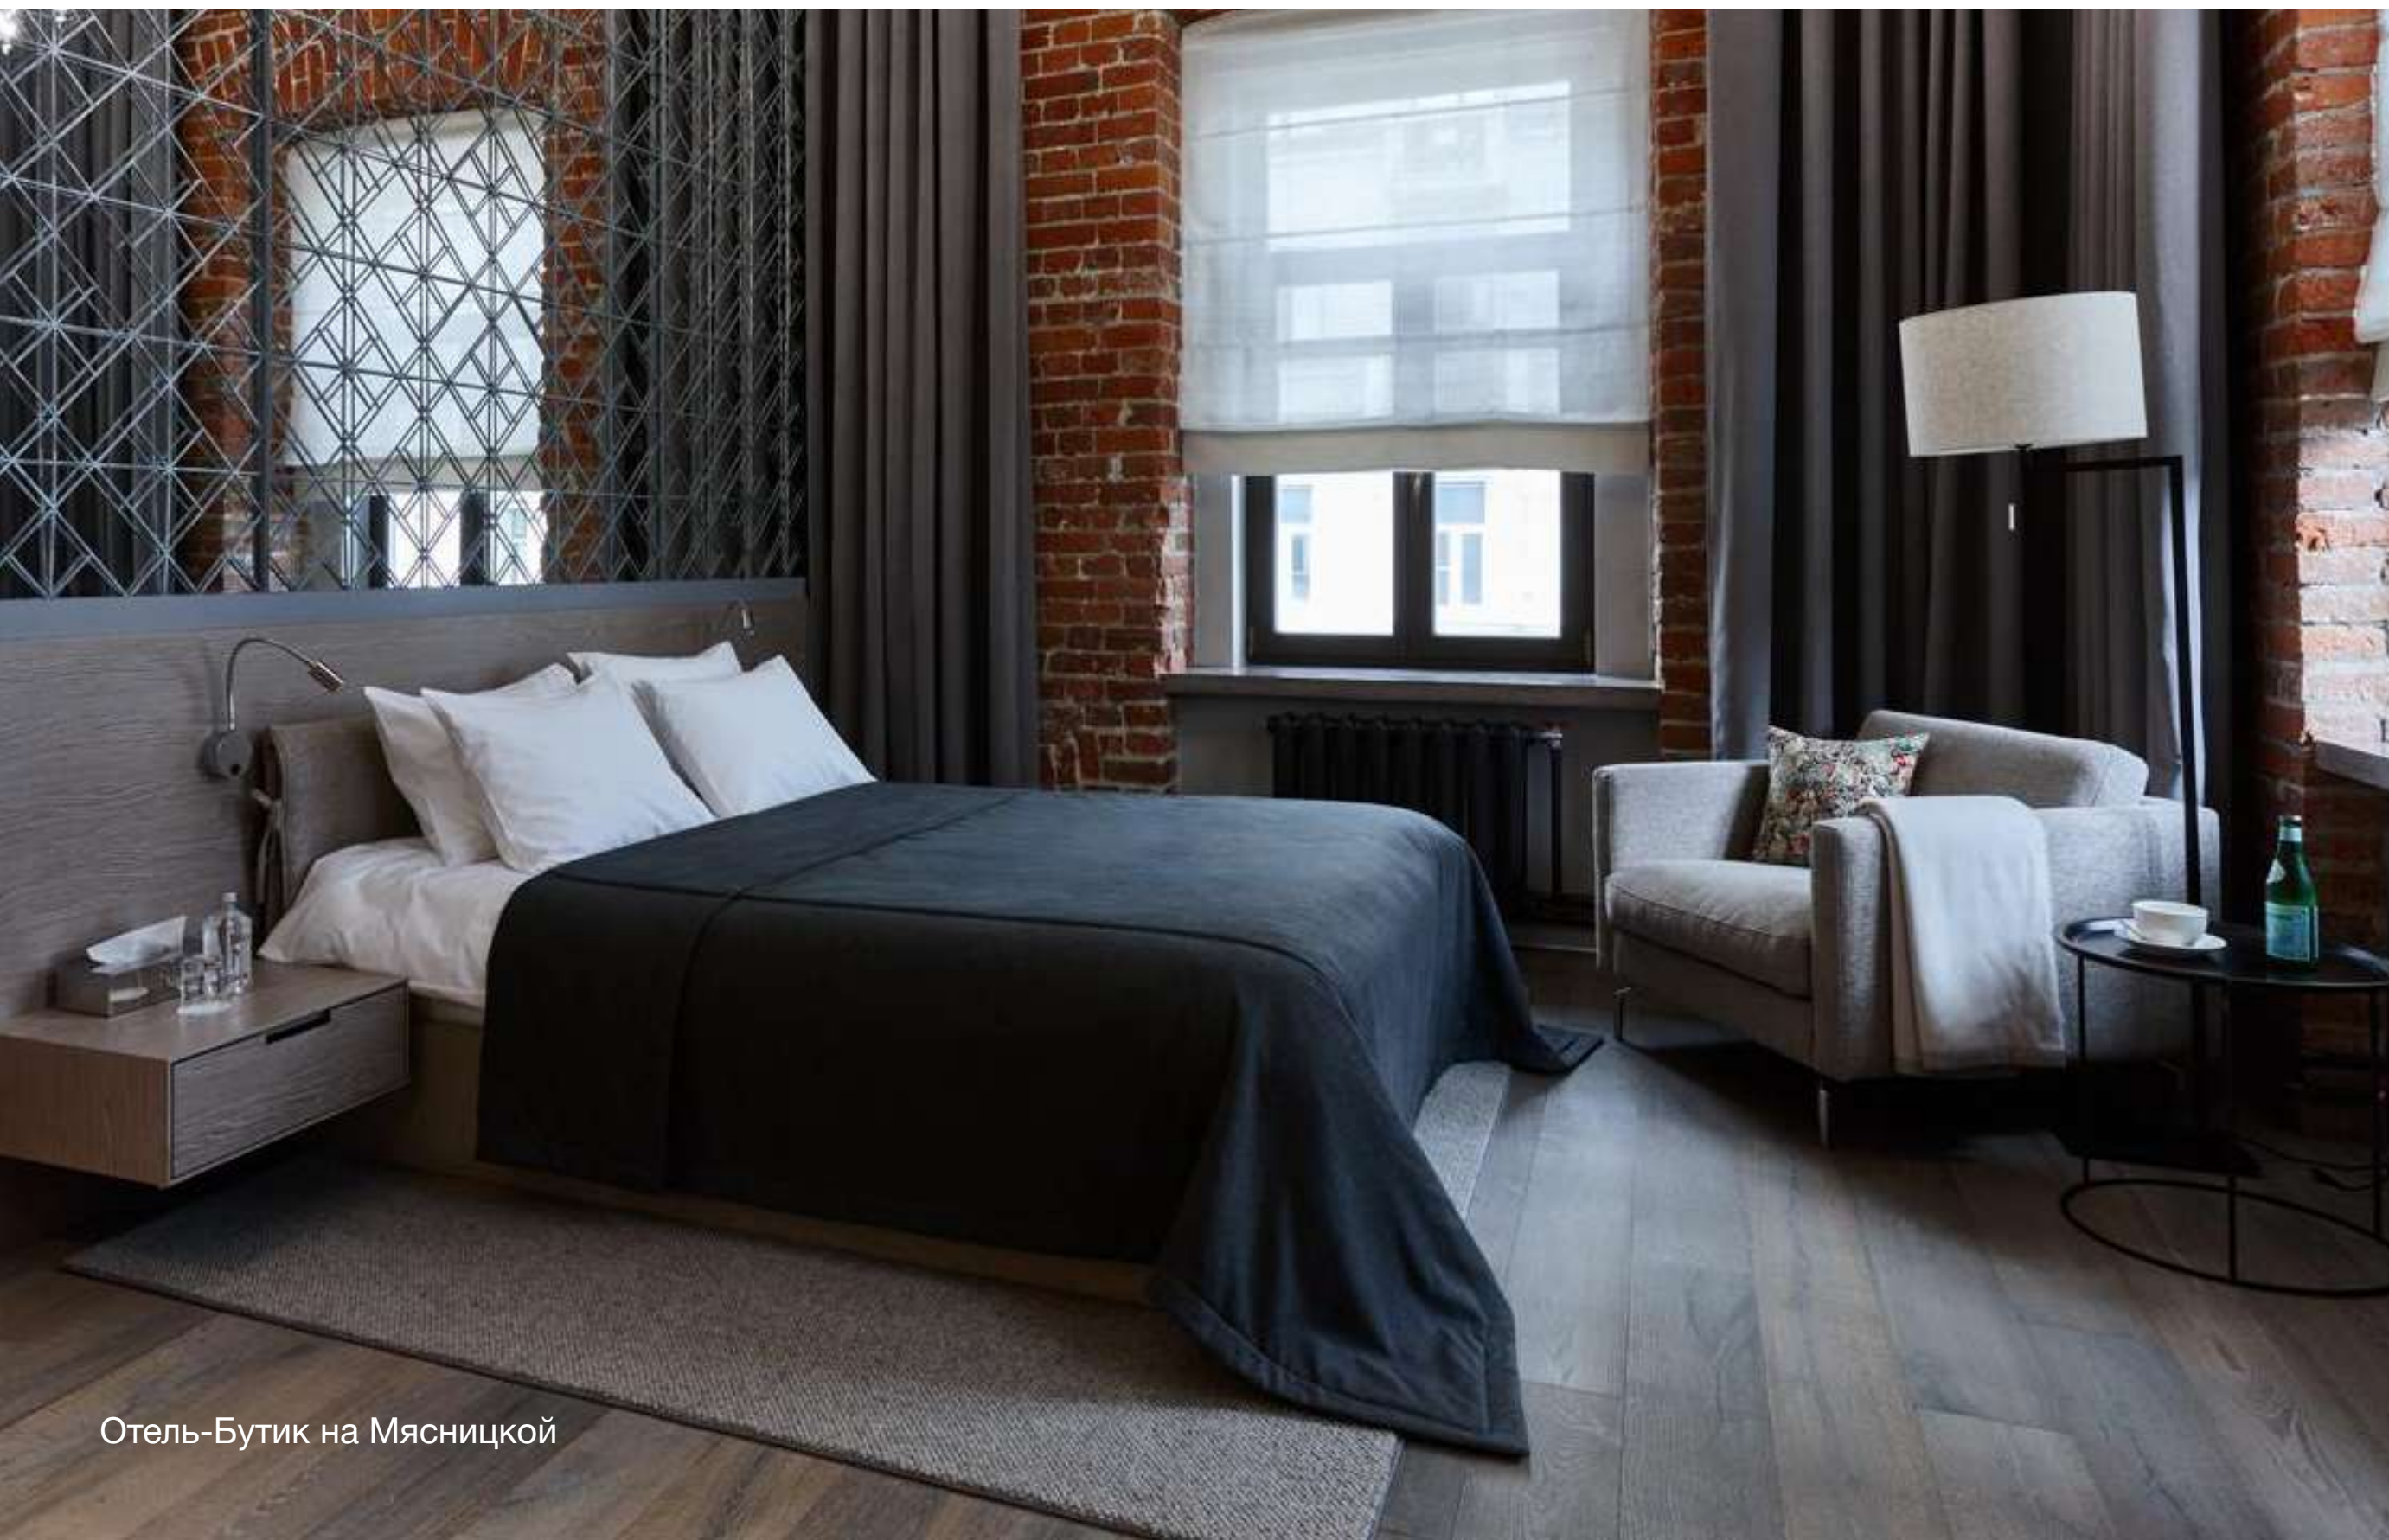

FIINEX | 25
ЛЕТ

КОЛЛЕКЦИЯ WELLNESS WOOD

Отель-Бутик на Мясницкой

Подчеркнутая естественность, фактурный рисунок и тактильные элементы. Напольное покрытие имеет текстуру естественно высушенной дубовой доски с ярко выраженными деталями - сучками и трещинами. Благодаря неровностям и вариациям ширины фанки каждая доска обладает индивидуальным характером. Такой пол невероятно аутентичен и передает натуральную красоту дерева.