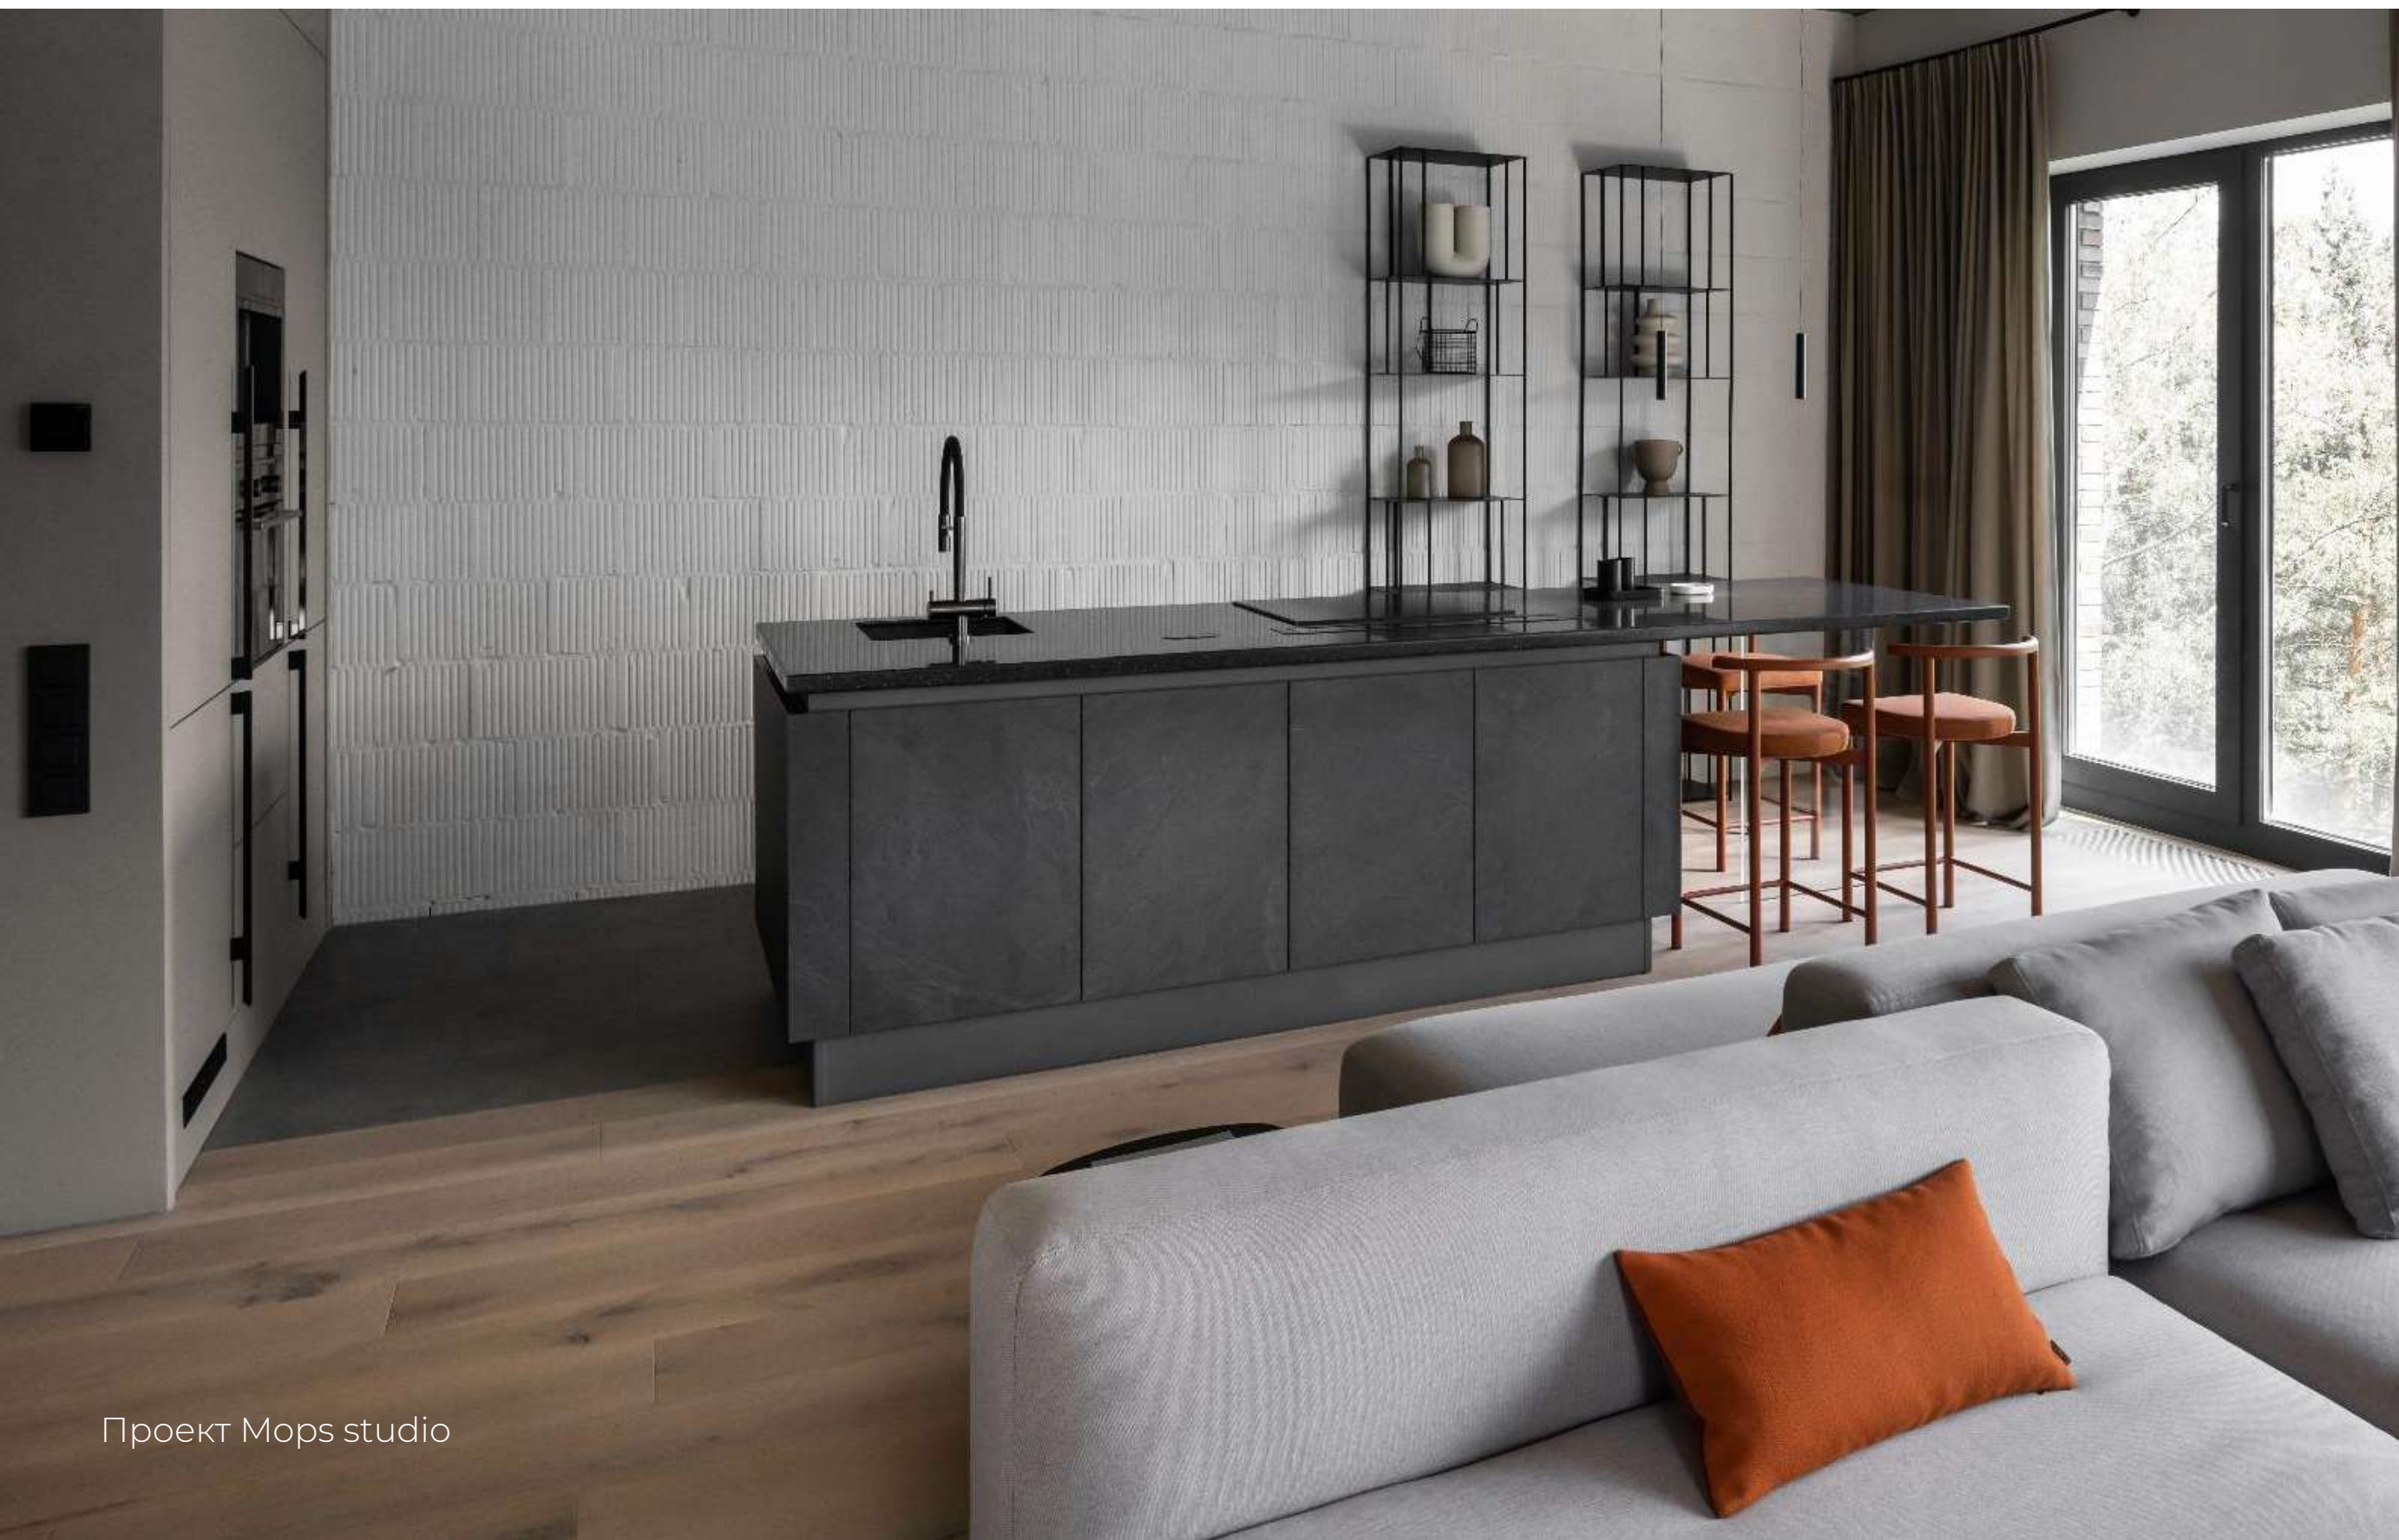

FIINEX | 25
ЛЕТ

КОЛЛЕКЦИЯ WILDWOOD

Такой вид имела доска, которую раньше сушили в естественных условиях и укладывали, не подвергая шлифовке. Выразительная и объемная поверхность, проявленные волокна, рельефная фактура, подчеркнутая выпуклыми или утопленными сучками, а также следы от пилорамы придают натуральной эстетике дерева особый колорит.