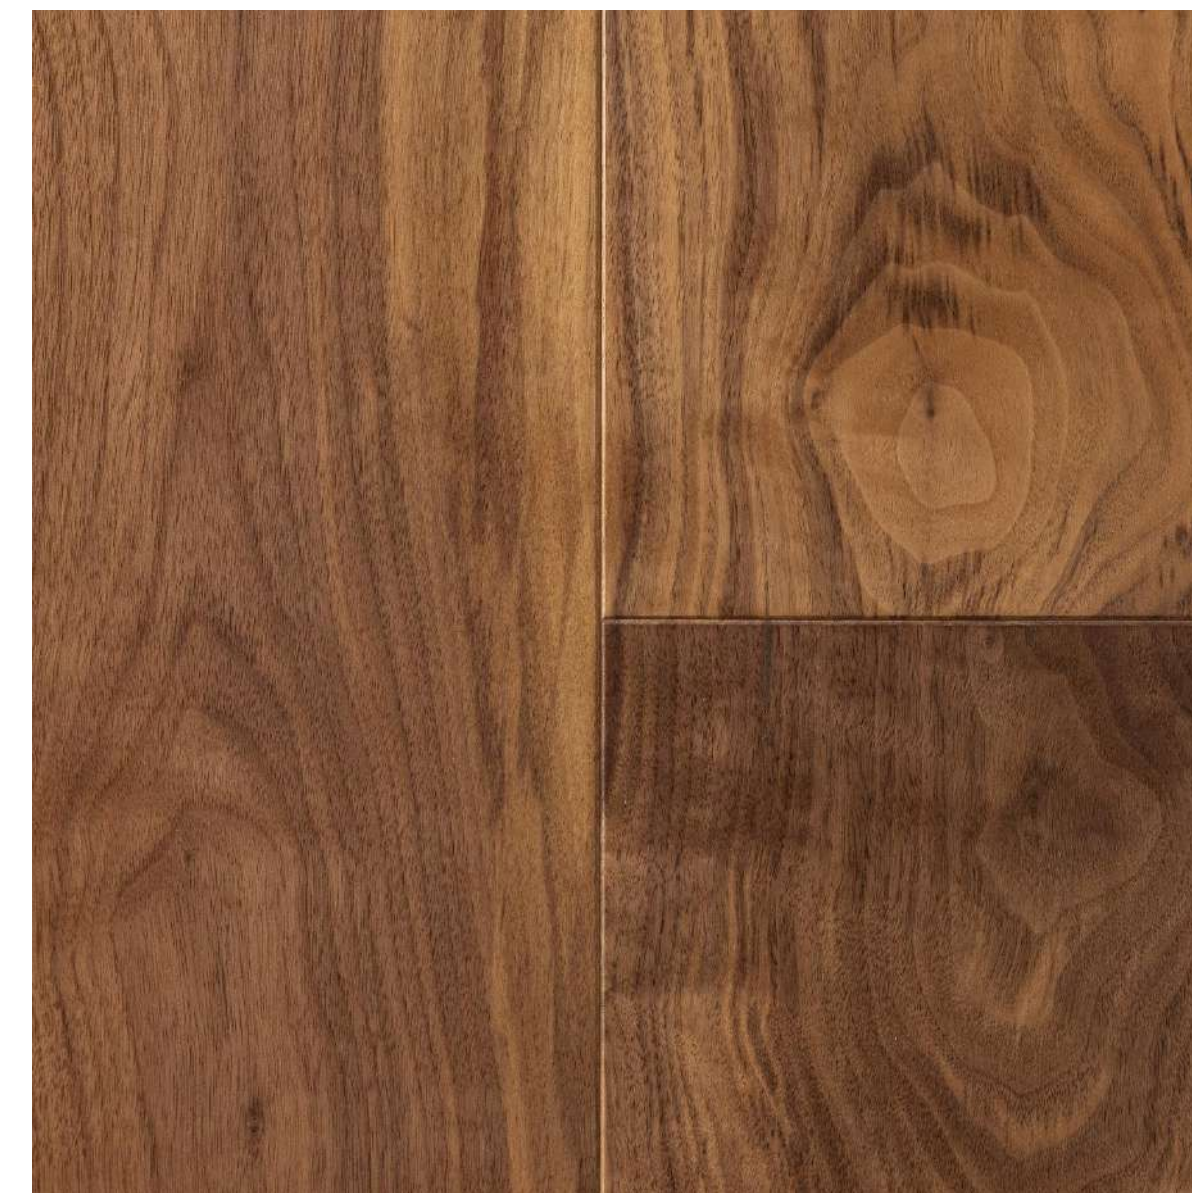

FIINEX | 25
ЛЕТ

КОЛЛЕКЦИЯ АМЕРИКАНСКИЙ ОРЕХ

Благородная коллекция из американского ореха, отличающаяся выразительной текстурой и богатой палитрой природных оттенков. Глубокие теплые тона древесины подчеркивают премиальный характер материала и наполняют интерьер элегантностью, уютом и индивидуальностью.