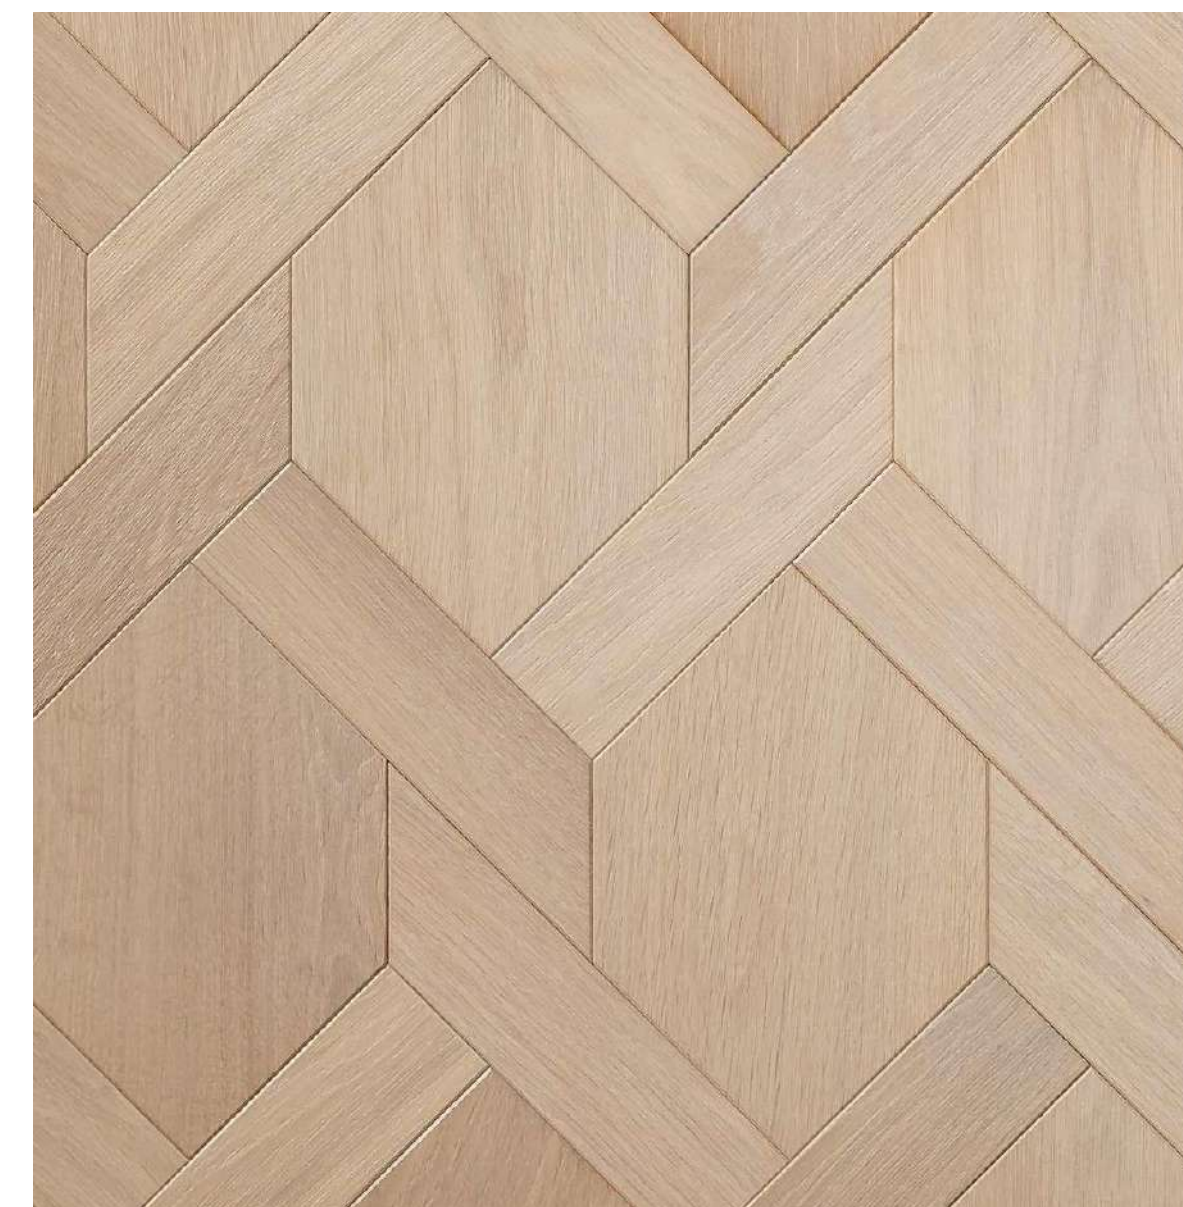

ДЕРЕВЯННАЯ ПЛИТКА

Подходит для отделки стен и пола, но универсальность и роскошный вид далеко не единственные ее достоинства. С помощью плитки из дерева от FINEX можно создать по-настоящему индивидуальный интерьер.

[ПОЛНЫЙ АССОРТИМЕНТ](#)