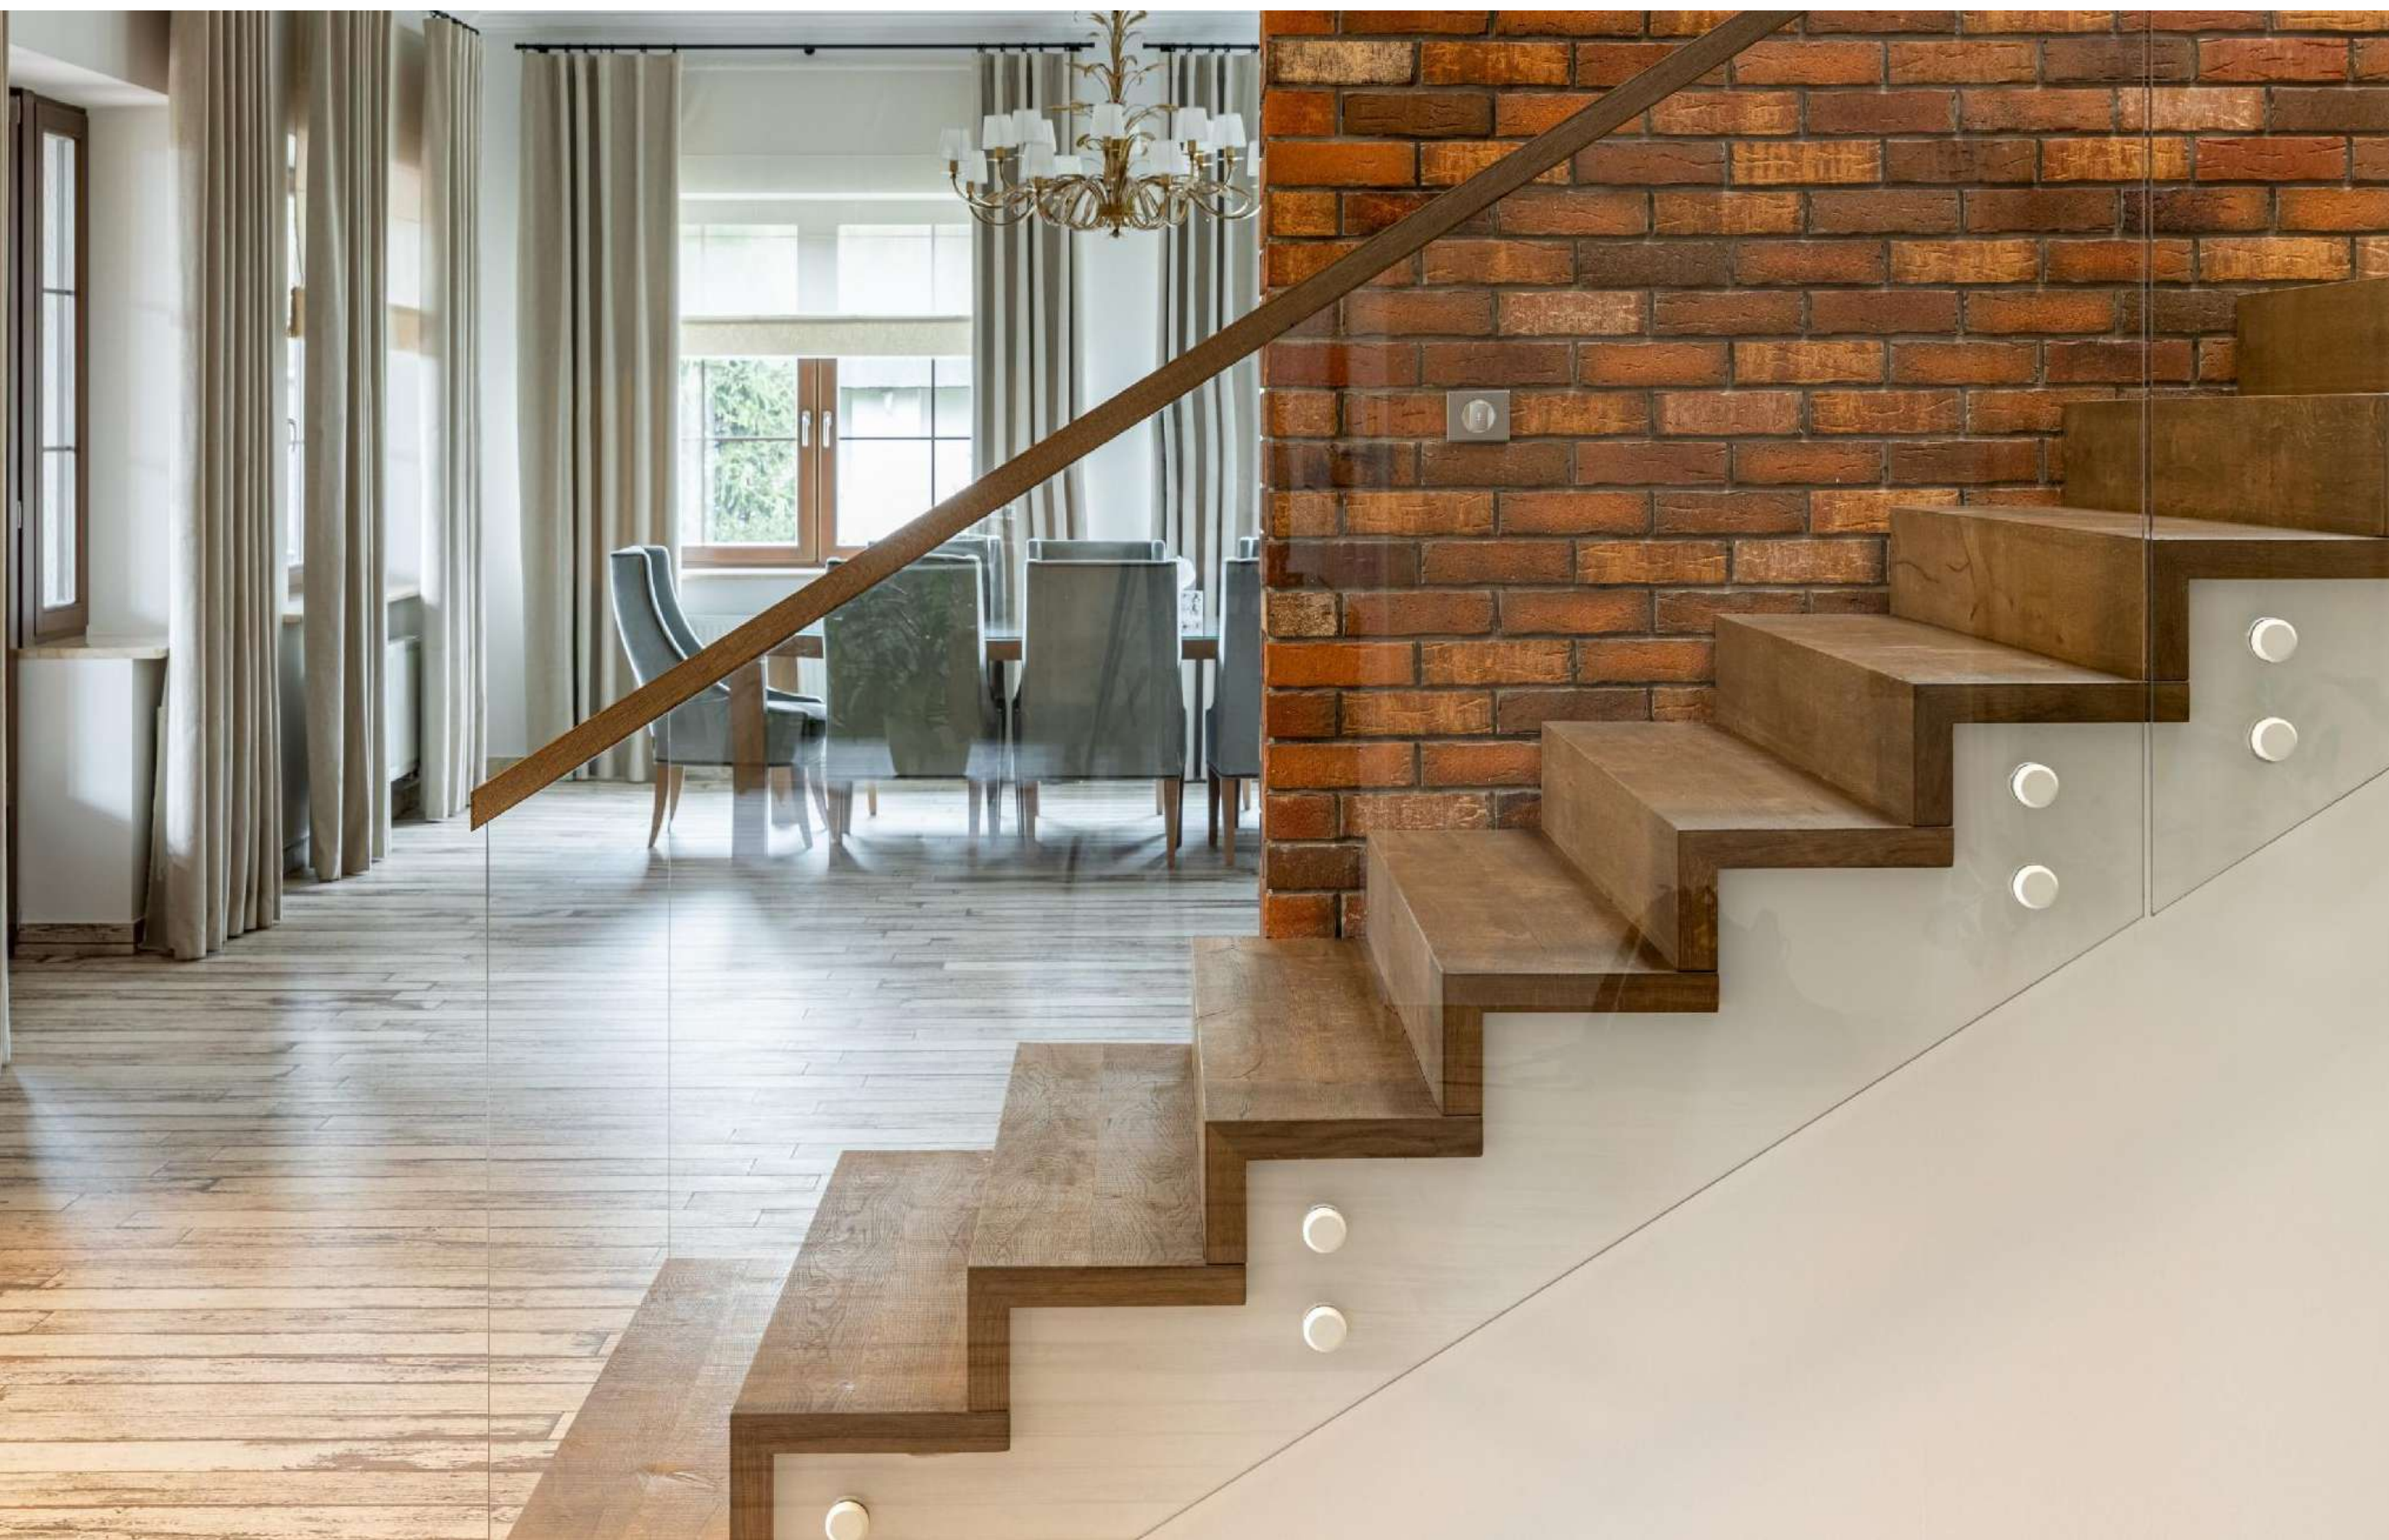

СТОЛЯРНЫЕ ИЗДЕЛИЯ

Столярные изделия помогают создать завершенный интерьер без компромиссов. Мы изготавливаем двери, плинтусы, барные стойки, стеклянные ограждения и завершающие элементы пола по индивидуальным проектам, сохраняя единство материалов, оттенков и эстетики пространства.