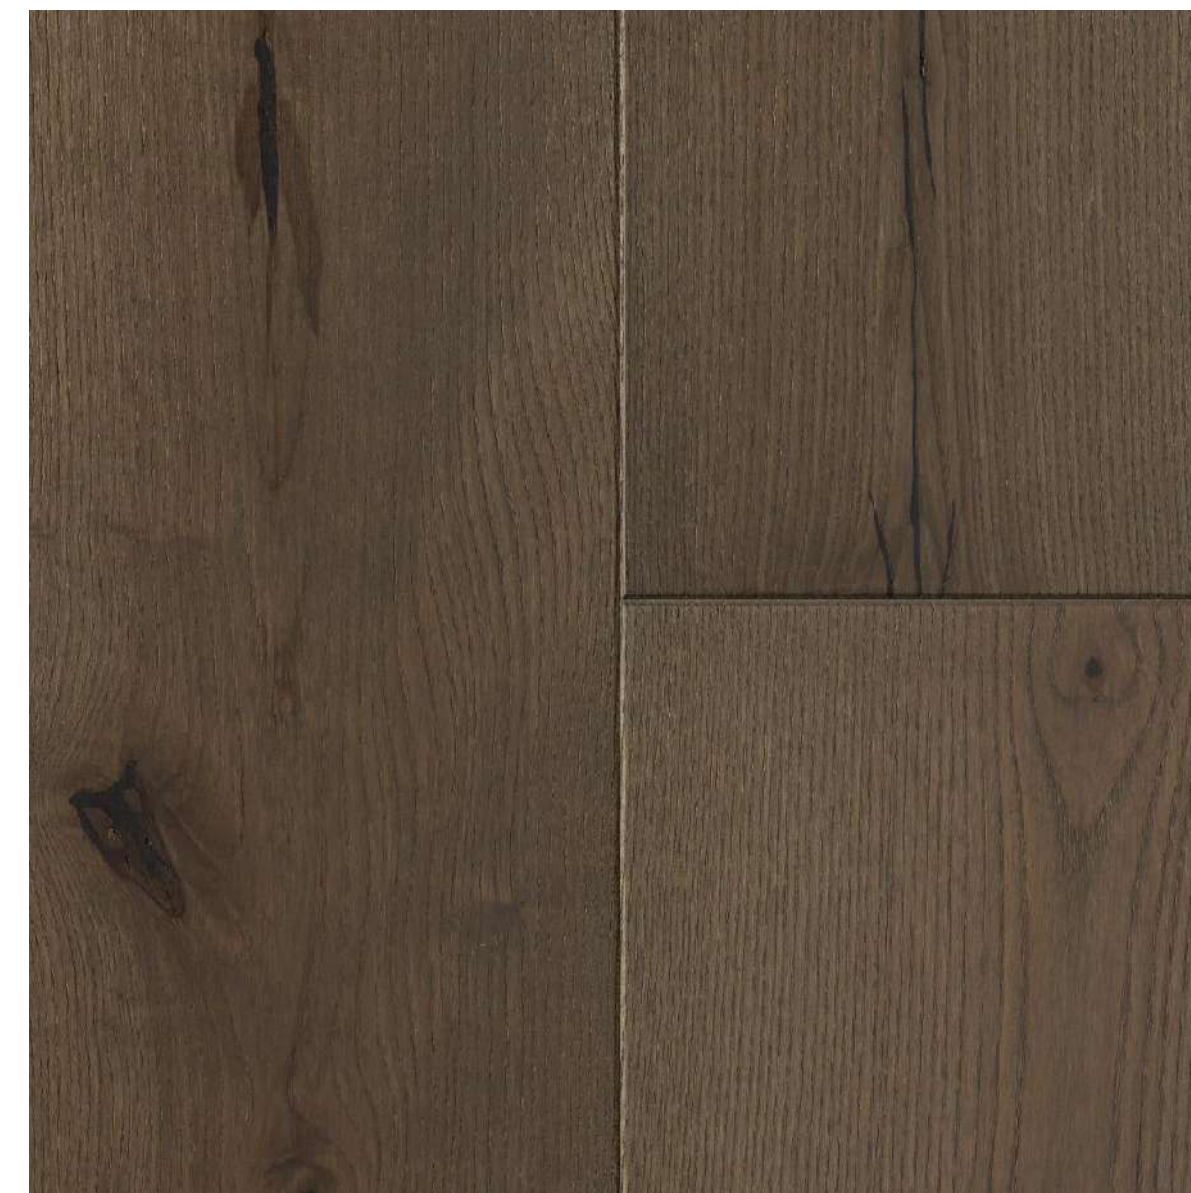

FIINEX | 25
ЛЕТ

КОЛЛЕКЦИЯ ЯСЕНЬ

Завораживающий природный рисунок, выразительная контрастность - паркет из ясеня всегда эффектный акцент в интерьере. Гармоничная геометрия узоров древесины визуально увеличивает площадь помещения, а активная фактура подчеркивает оригинальный дизайн пространства. Природная красота древесины - не единственное достоинство ясеня. Этот материал относится к твердым сортам древесины и идеально подходит для полов, подвергающихся значительным нагрузкам.