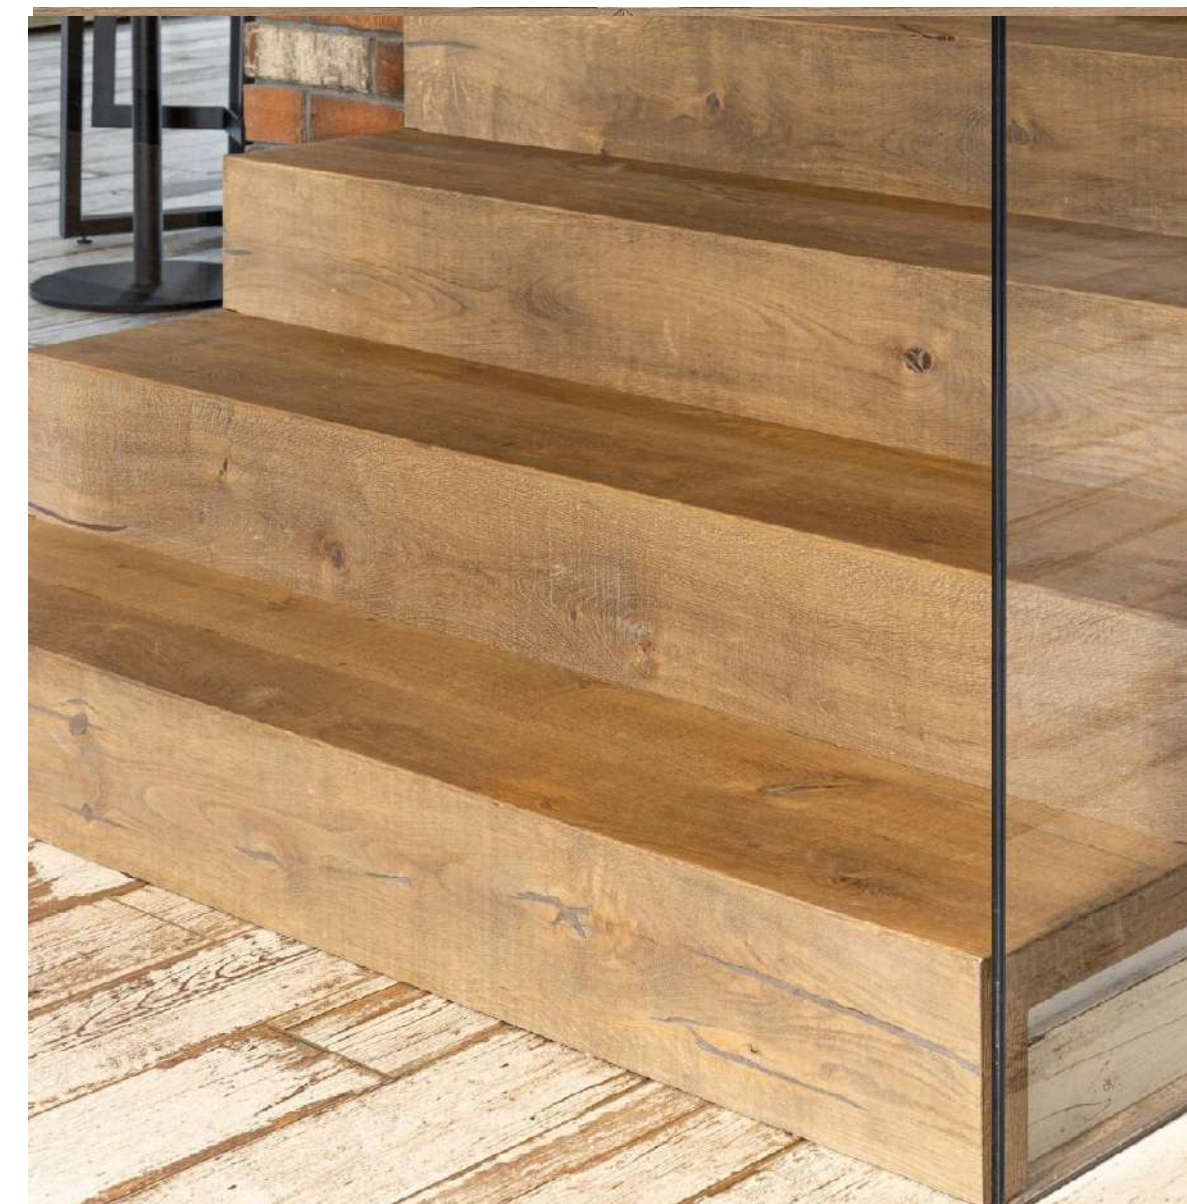

СТОЛЯРНЫЕ ИЗДЕЛИЯ

Столярные изделия помогают создать завершенный интерьер без компромиссов. Мы изготавливаем двери, плинтусы, барные стойки, стеклянные ограждения и завершающие элементы пола по индивидуальным проектам, сохраняя единство материалов, оттенков и эстетики пространства.