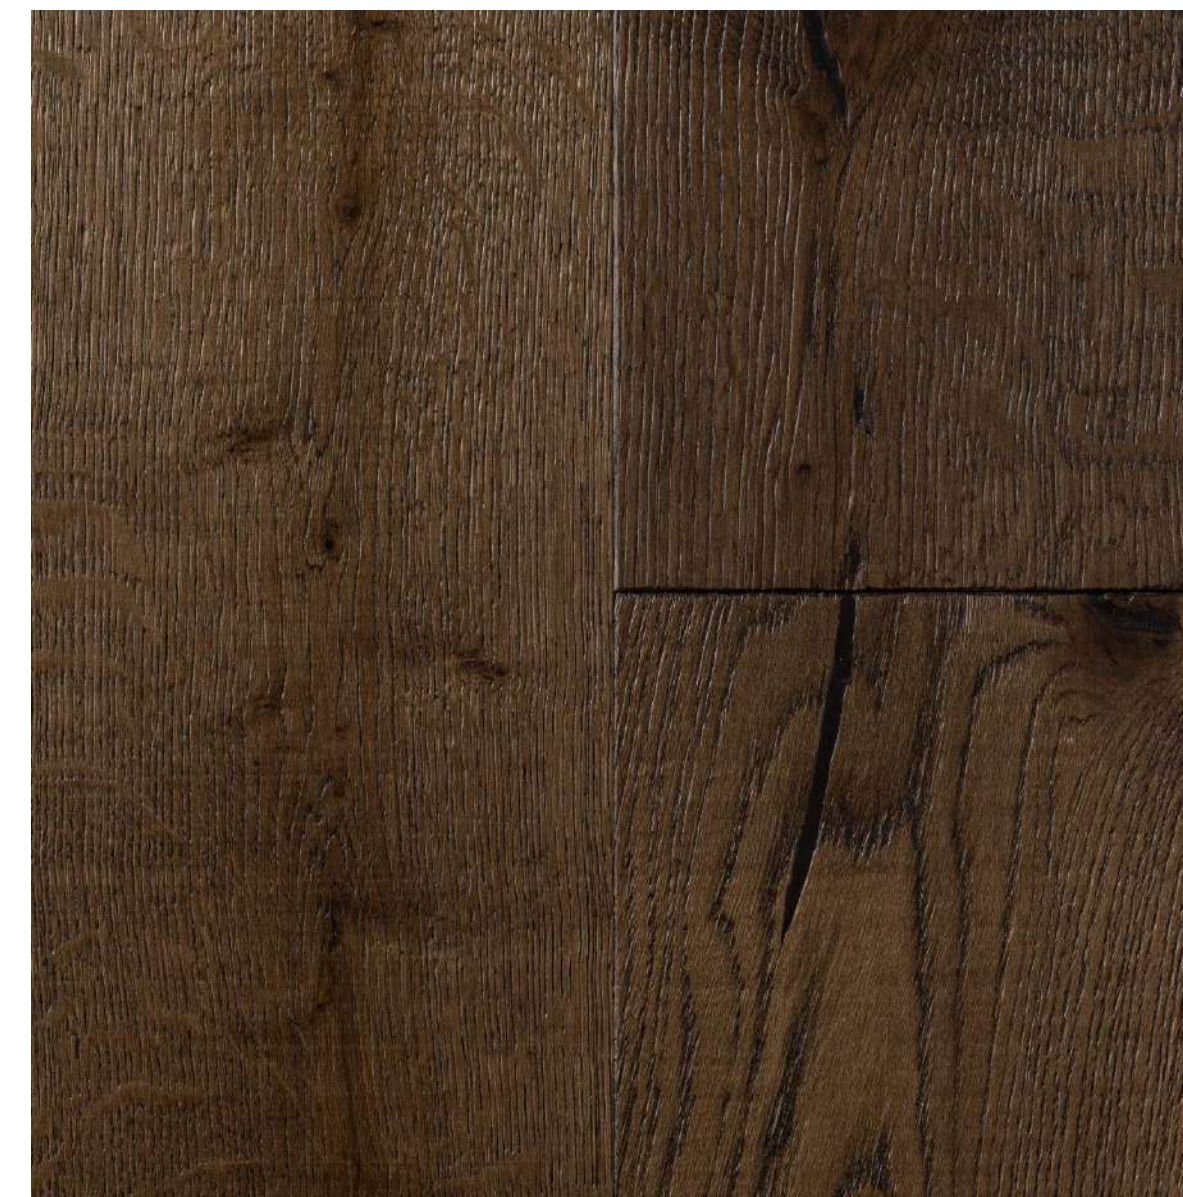

FIINEX | 25
ЛЕТ

КОЛЛЕКЦИЯ WELLNESS WOOD

Отель-Бутик на Мясницкой

Подчеркнутая естественность, фактурный рисунок и тактильные элементы. Напольное покрытие имеет текстуру естественно высушенной дубовой доски с ярко выраженными деталями - сучками и трещинами. Благодаря неровностям и вариациям ширины фанки каждая доска обладает индивидуальным характером. Такой пол невероятно аутентичен и передает натуральную красоту дерева.