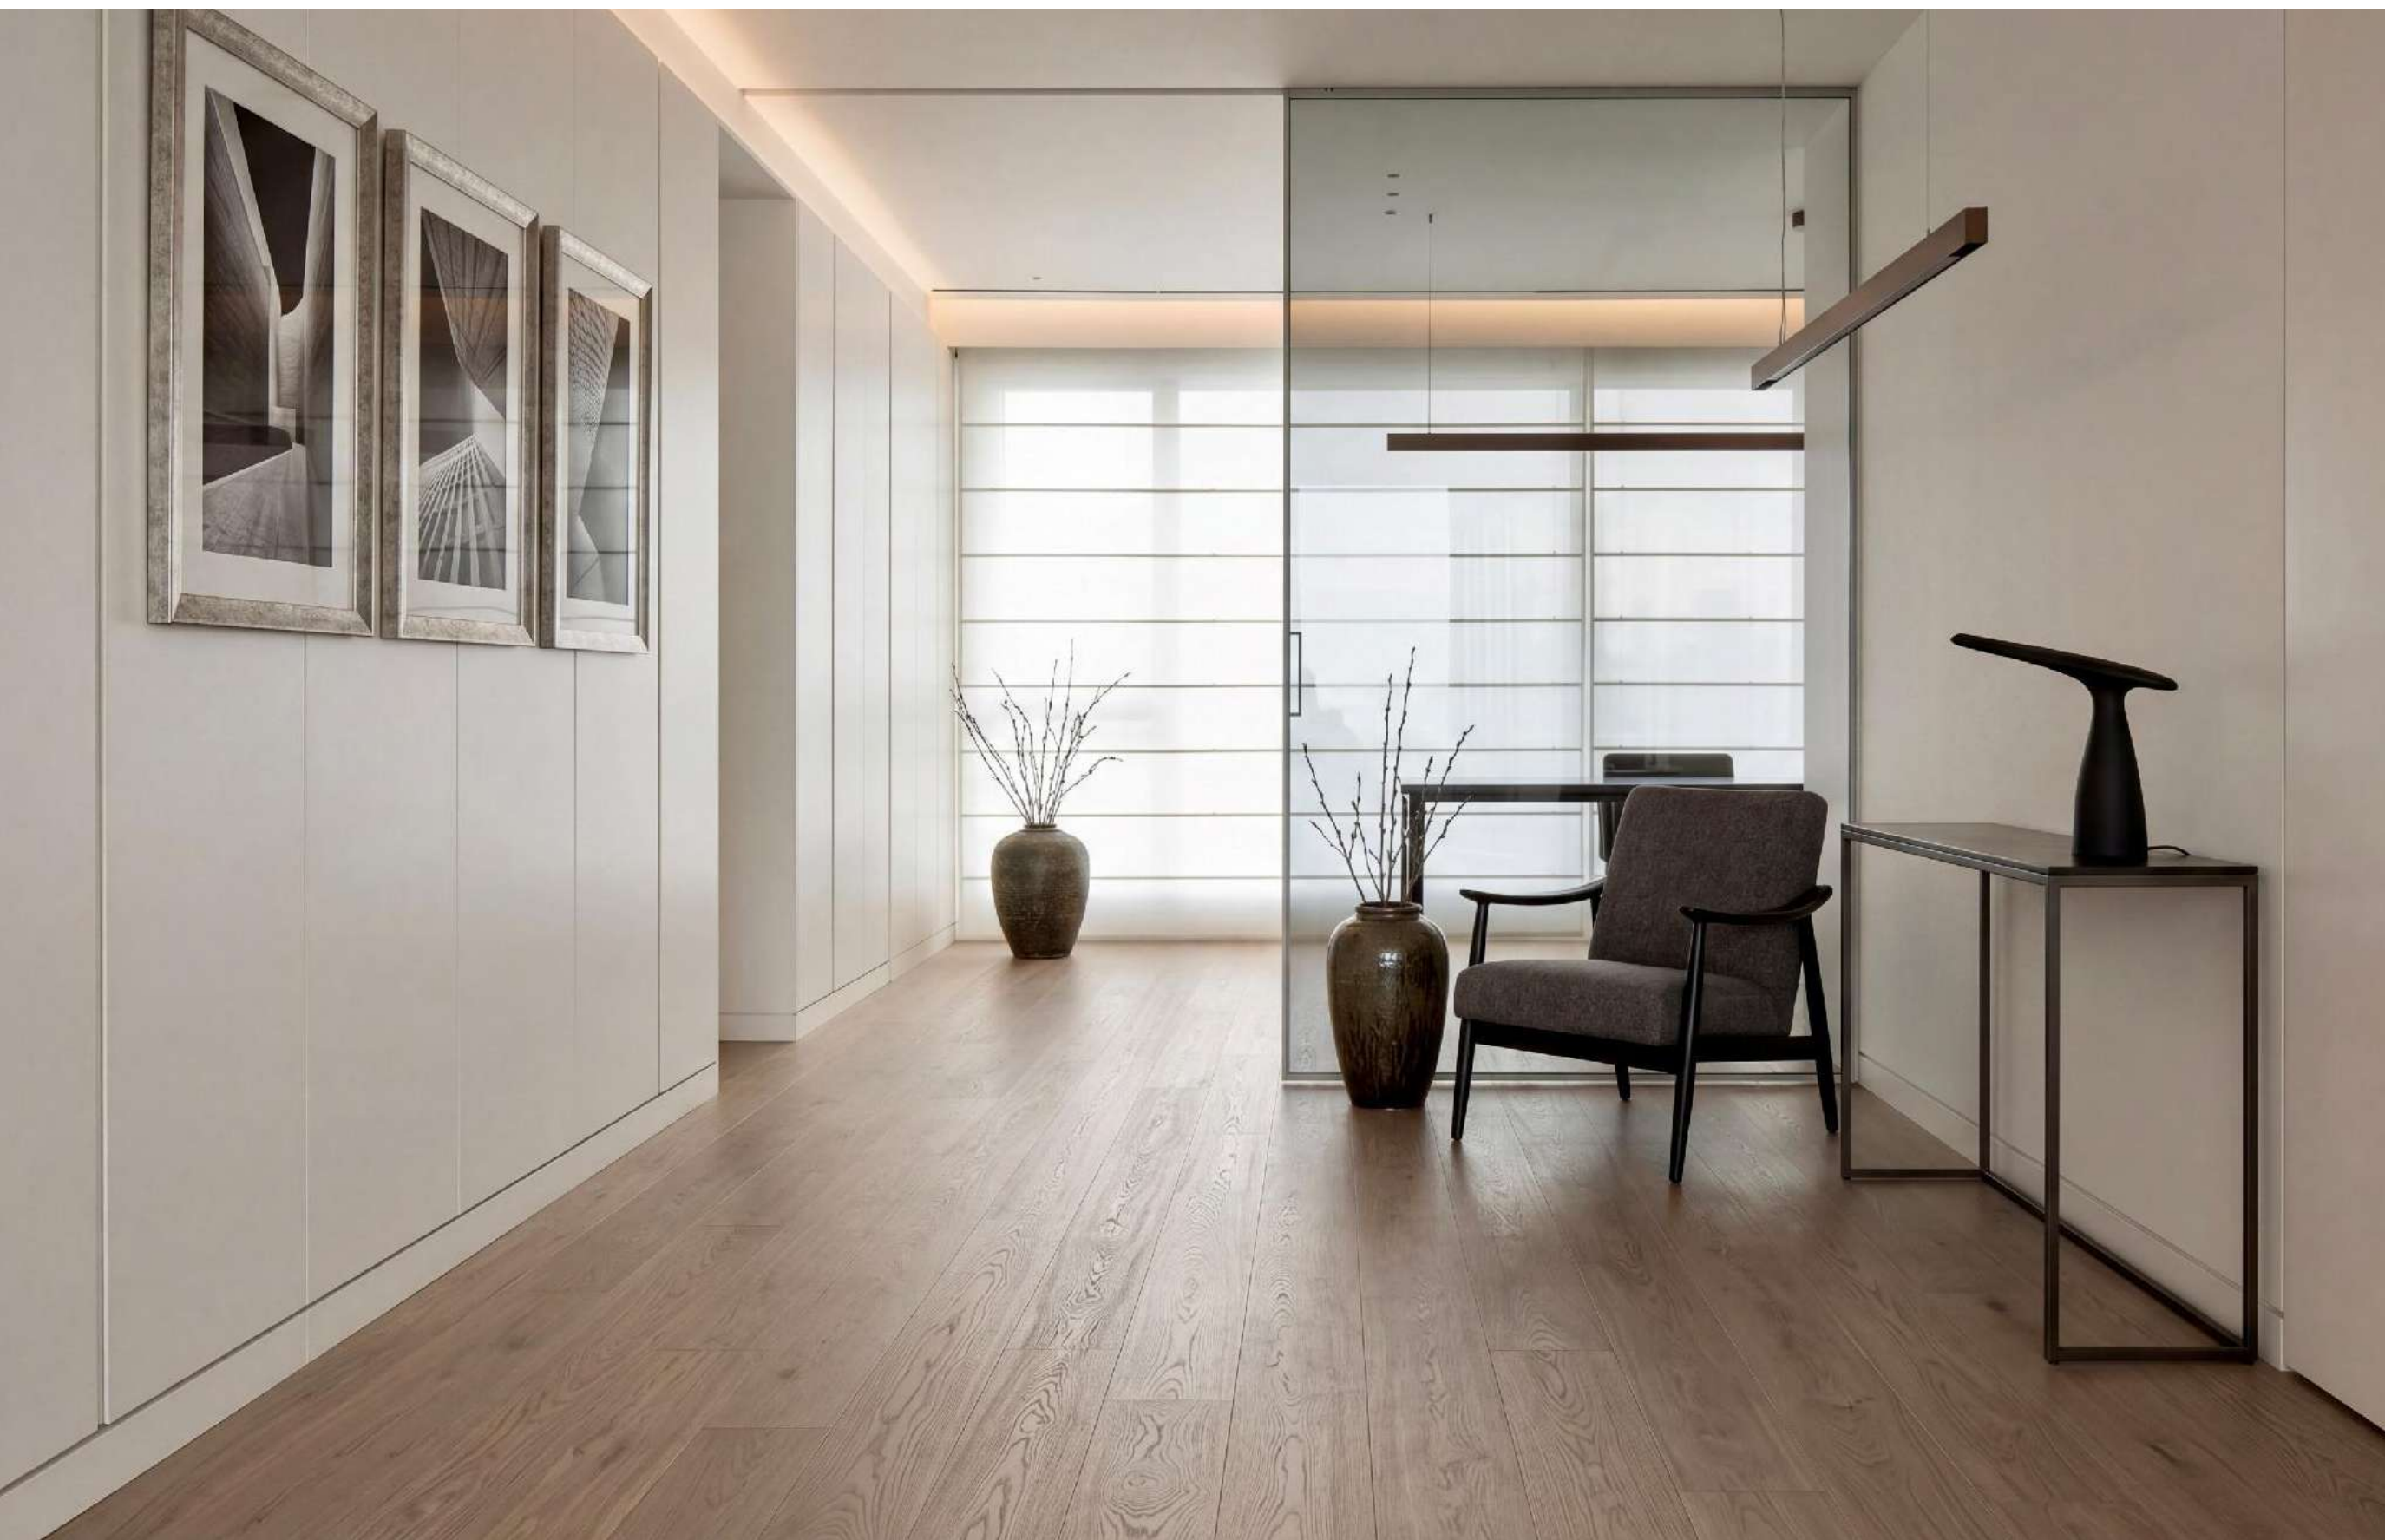

FIINEX | 25
ЛЕТ

КОЛЛЕКЦИЯ АВРОРА

Коллекция «Аврора» вдохновлена тонкой игрой света на поверхности древесины. Палитра оттенков плавно переходит от светлых, воздушных тонов к глубоким и насыщенным, создавая спокойную и гармоничную атмосферу. Инновационная технология нанесения покрытия подчеркивает естественную красоту дерева, придавая поверхности деликатный матовый эффект с мягкой, «кашемировой» текстурой.