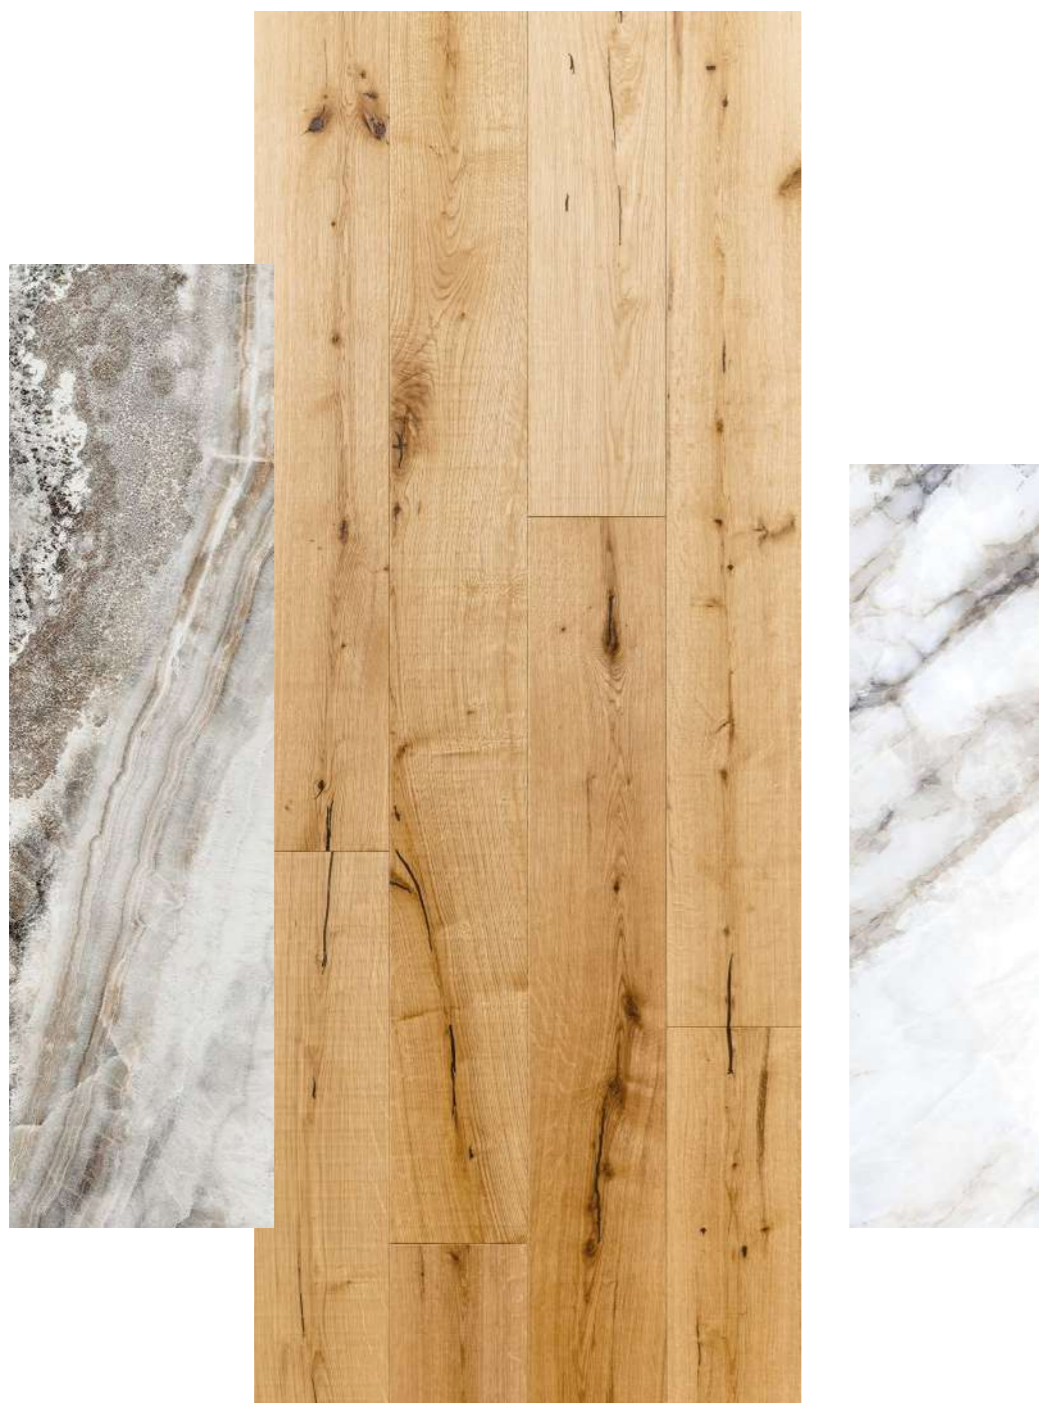

СЕЛЕКЦИЯ WILDWOOD

Подчеркнуто естественная селекция. Проявленные волокна и объемная текстура с эффектными следами от пилорамы придают первозданной эстетике дерева особый колорит. Такой пол невероятно аутентичен и передает всю красоту природного материала. Размер и количество сучков – без ограничений. В данной селекции не допускается заболонь, за исключением, единичных планок, общей площадью не более 5% от партии. Цвет шпаклевки – темный.