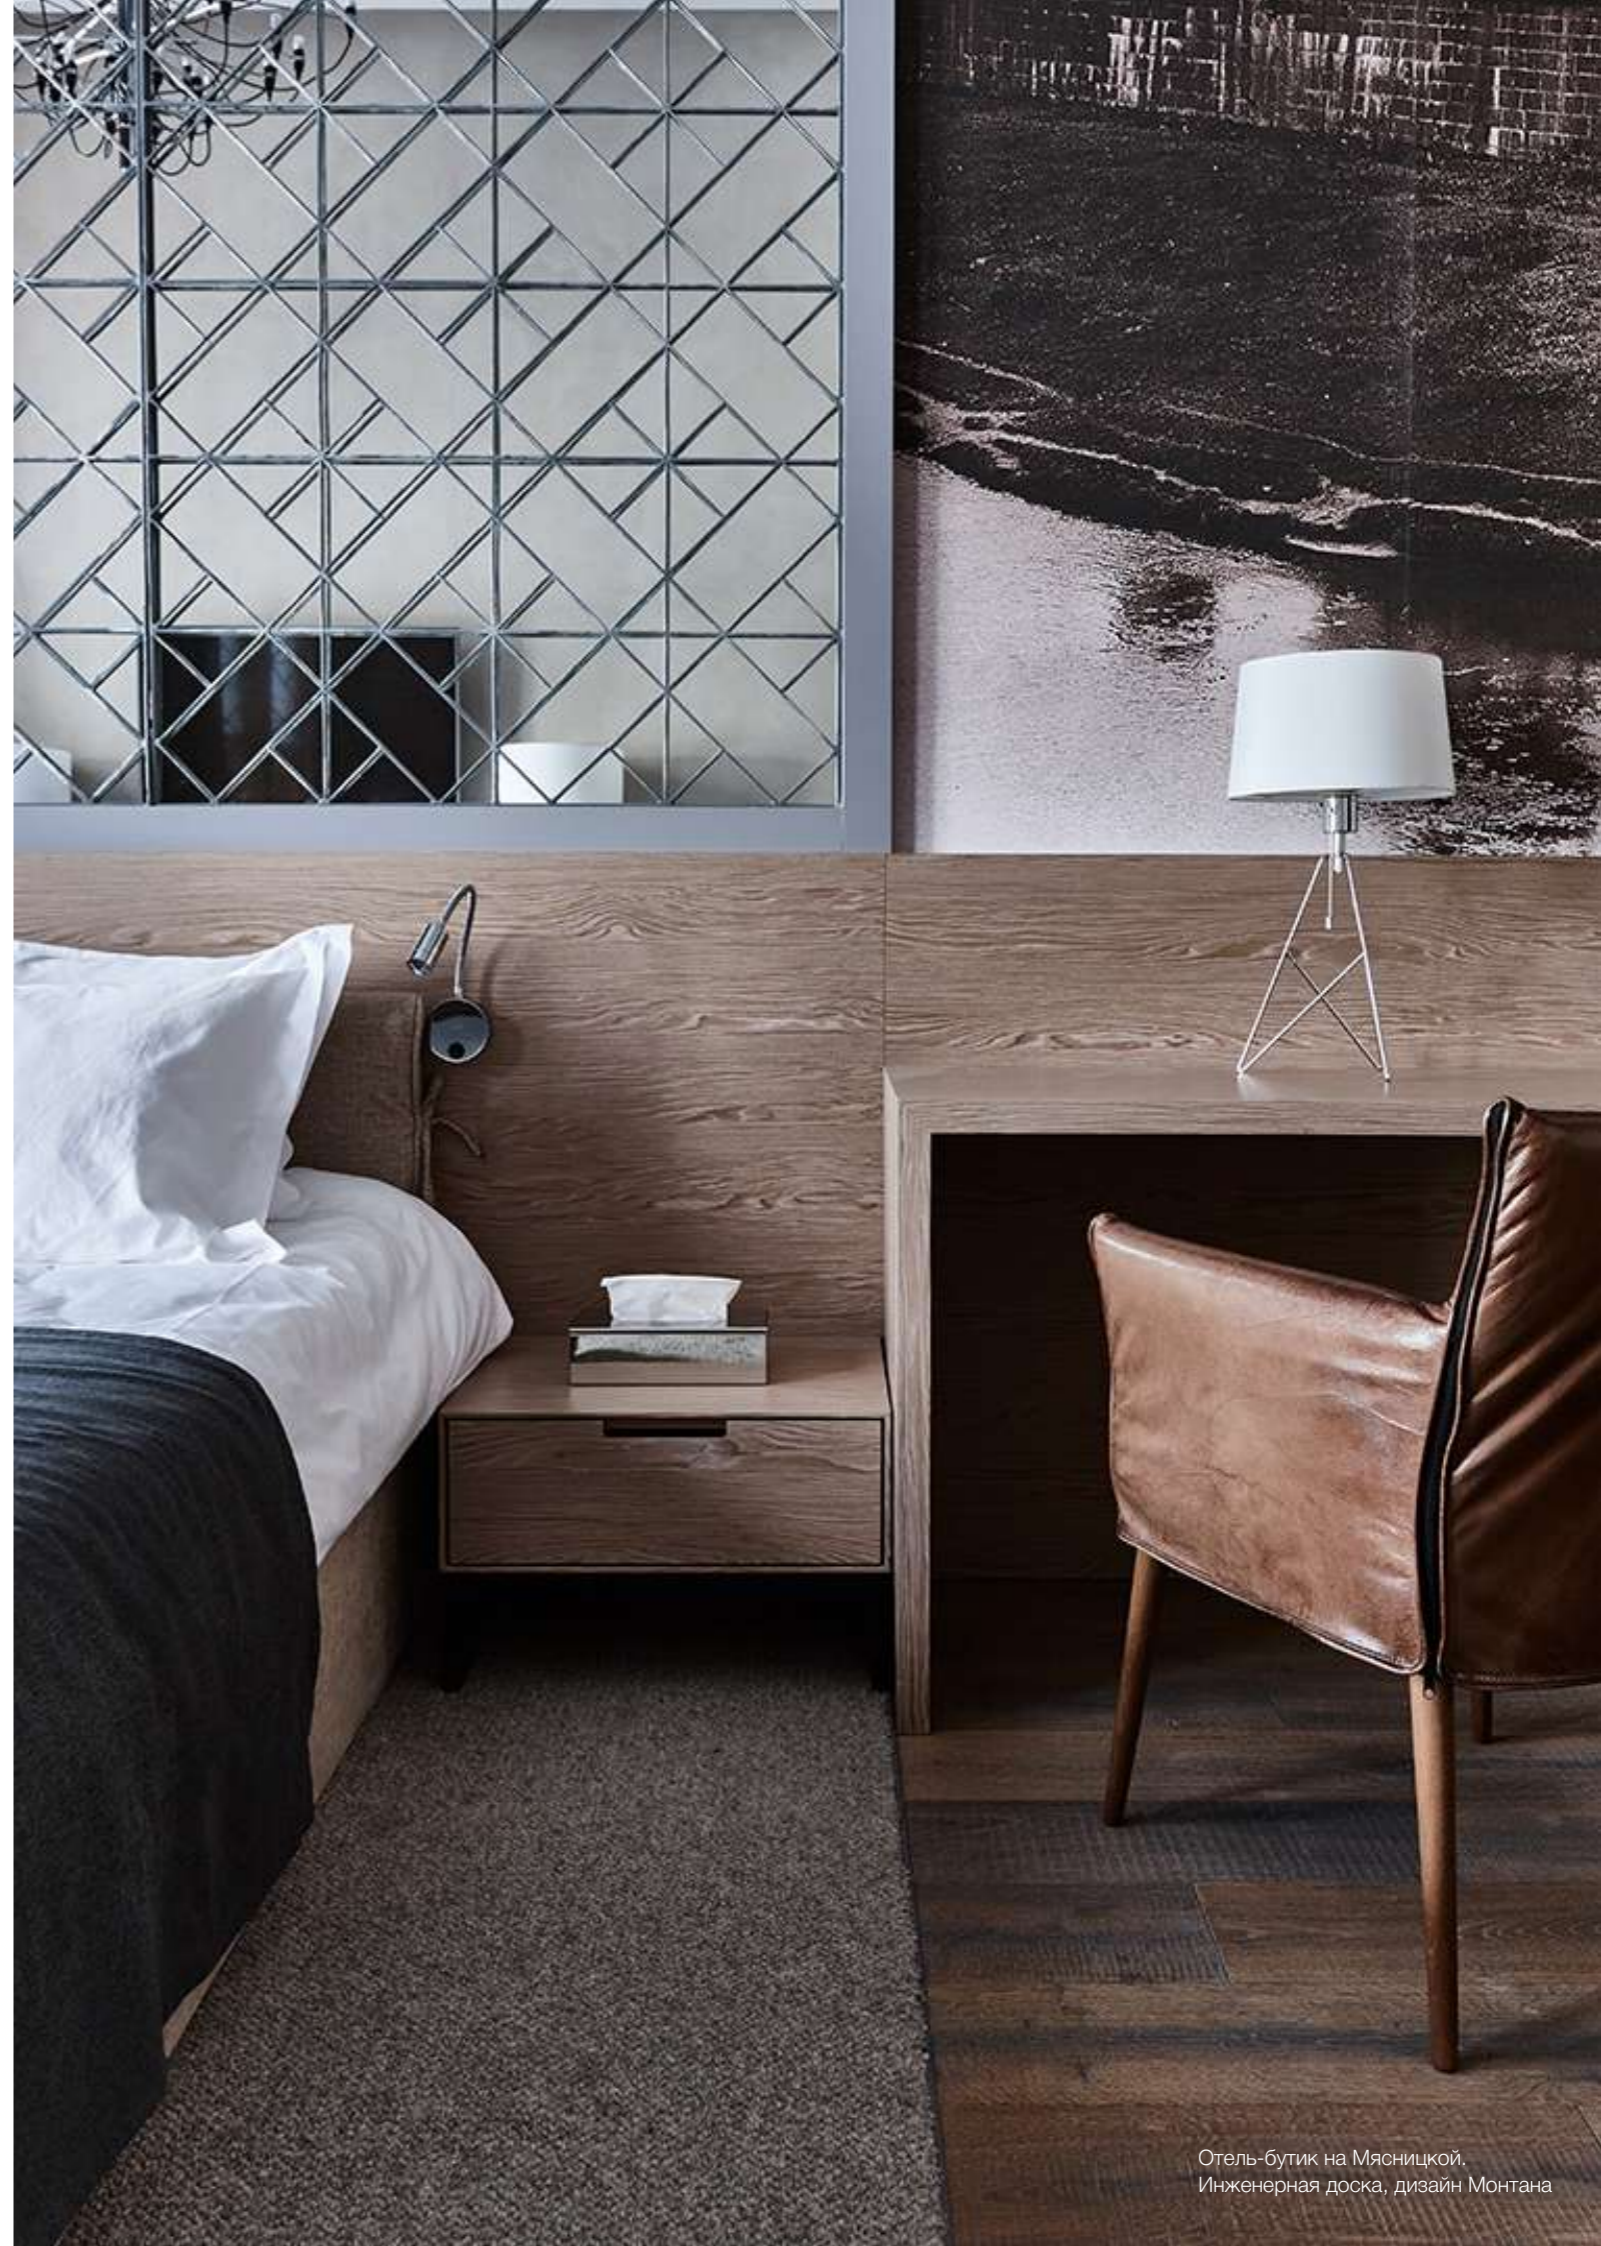

## СЕЛЕКЦИЯ WILDWOOD

Подчеркнуто естественная селекция. Проявленные волокна и объемная текстура с эффектными следами от пилорамы придают первозданной эстетике дерева особый колорит. Такой пол невероятно аутентичен и передает всю красоту природного материала. Размер и количество сучков – без ограничений. В данной селекции не допускается заболонь, за исключением, единичных планок, общей площадью не более 5% от партии. Цвет шпаклевки – темный.