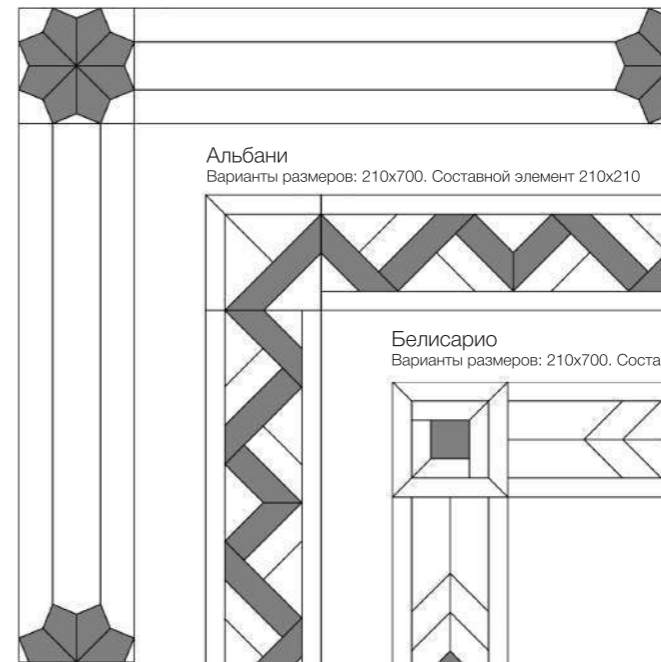

Кайроли

Варианты размеров: 210x980. Составной элемент 210x210

Альбани

Варианты размеров: 210x700. Составной элемент 210x210

Белисарио

Варианты размеров: 210x700. Составной элемент 210x210

Стег

Варианты размеров: 140x560, 700, 840