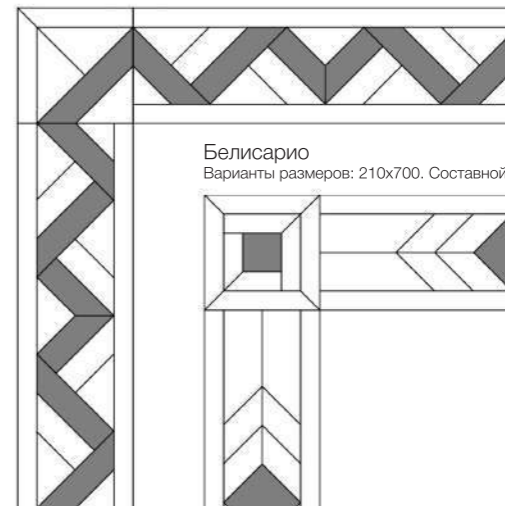

Кайроли

Варианты размеров: 210x980. Составной элемент 210x210

Альбани

Варианты размеров: 210x700. Составной элемент 210x210

Белисарио

Варианты размеров: 210x700. Составной элемент 210x210

Стег

Варианты размеров: 140x560, 700, 840