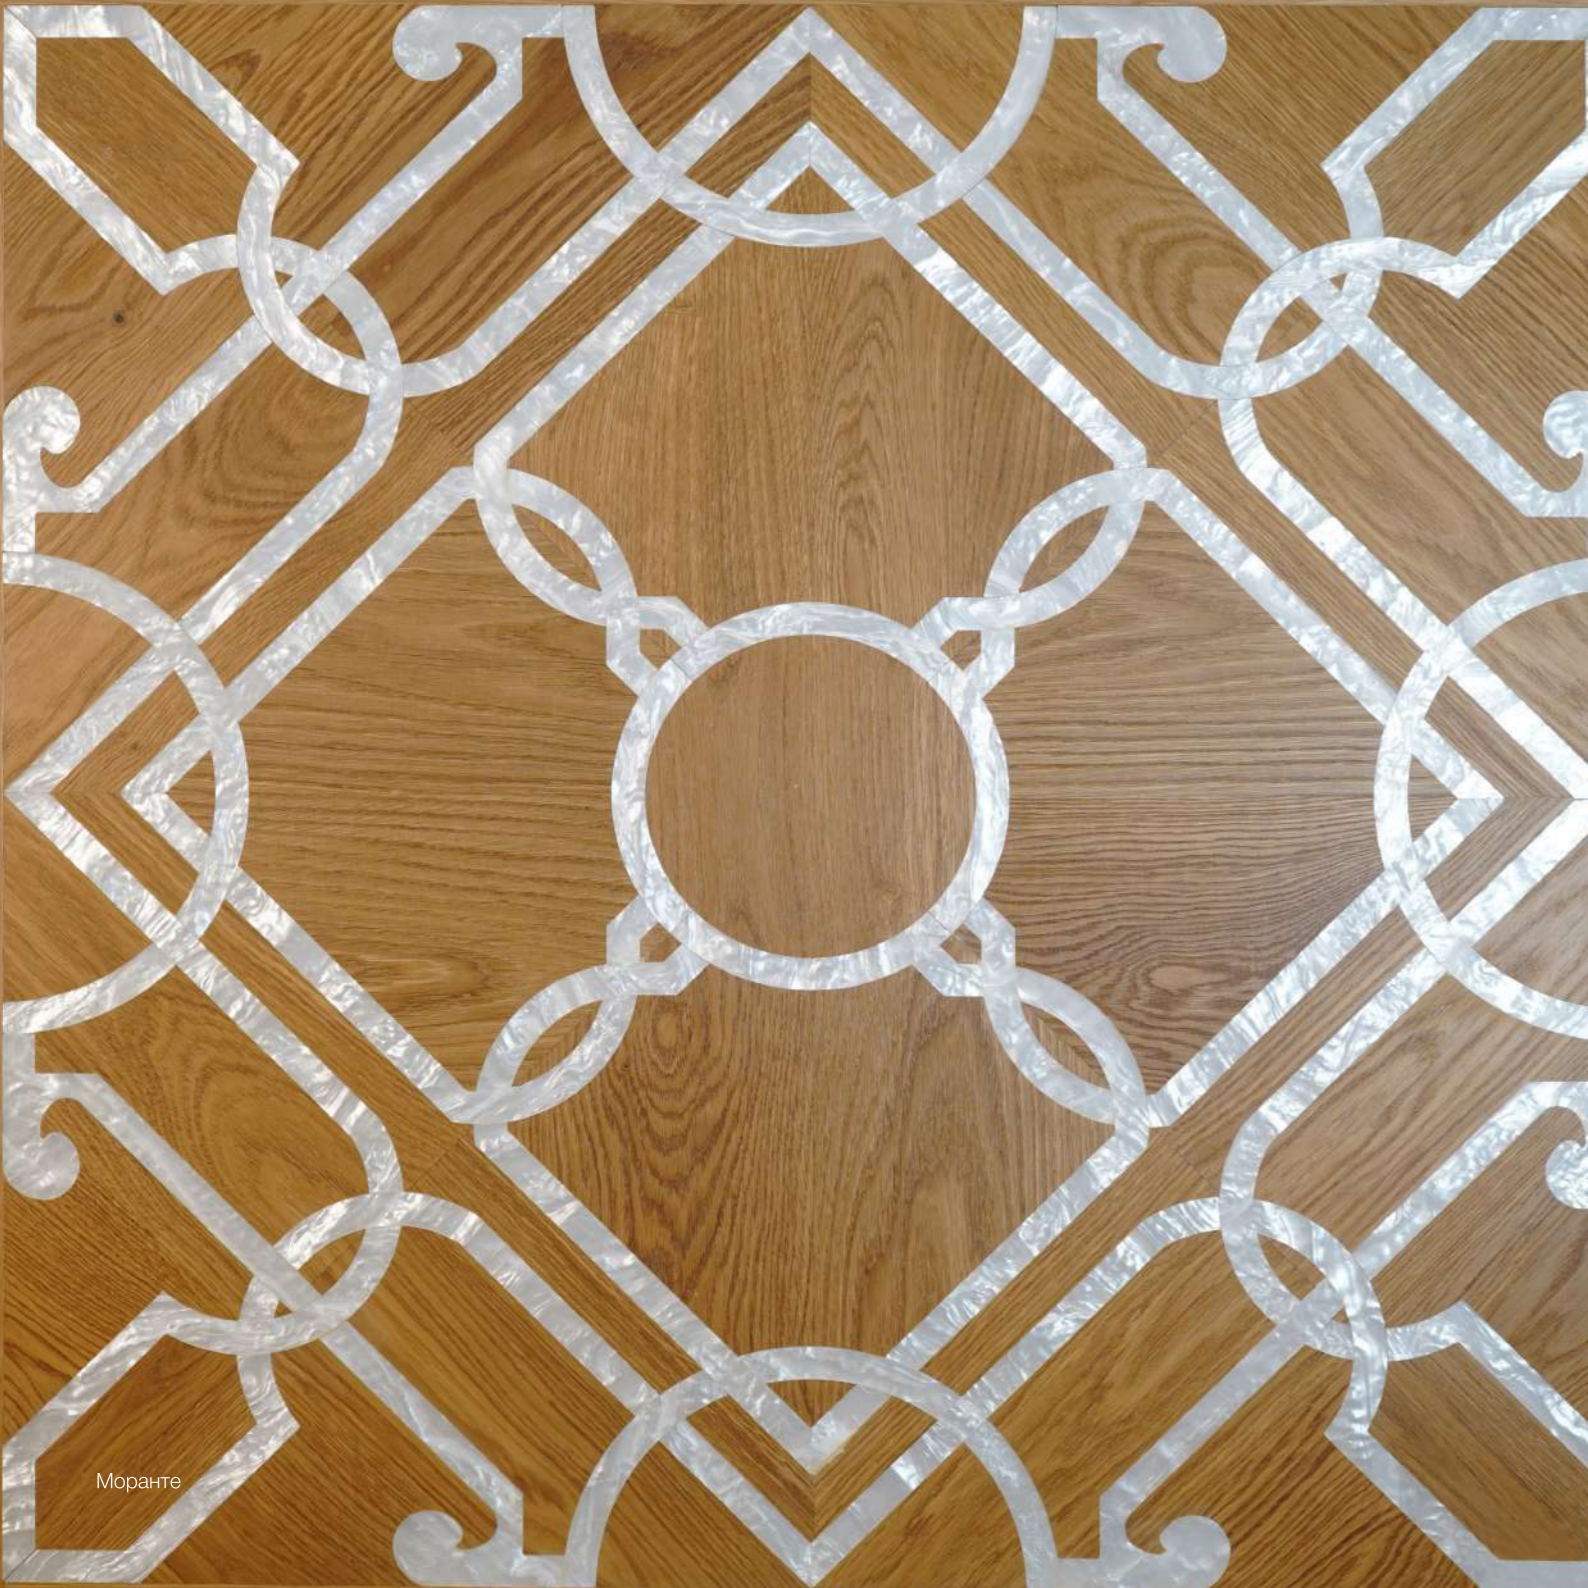

МОДУЛИ СО ВСТАВКАМИ ИЗ ПЕРЛАМУТРОВОЙ СМОЛЫ

Моранте