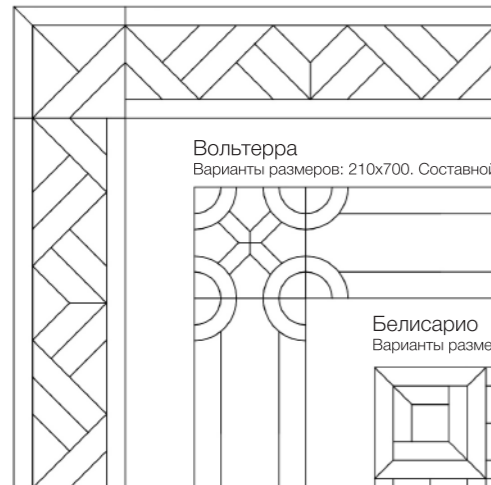

БОРДЮРЫ ИЗ ДУБА

Альбани

Варианты размеров: 210x700, 840. Составной элемент 210x210