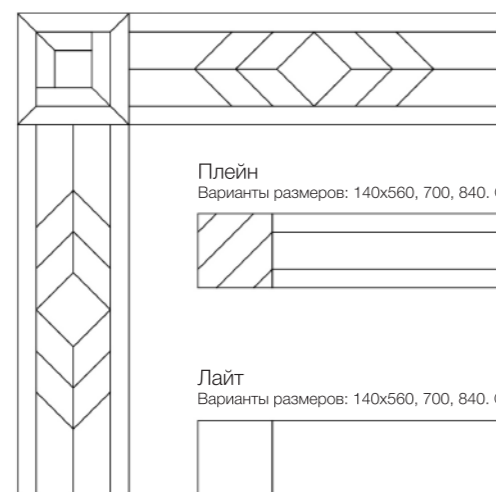

Провенцале 420x420 WW

Рошель 700x700 WW

Рошель (4 модуля)

Горд 840x840 WW

Горд (4 модуля)

Ленгли

Шомон

БОРДЮРЫ ИЗ ДУБА

Альбани

Варианты размеров: 210x700, 840. Составной элемент 210x210

Вольтера

Варианты размеров: 210x700. Составной элемент 210x210

Белисарио

Варианты размеров: 210x700. Составной элемент 210x210

Плейн

Варианты размеров: 140x560, 700, 840. Составной элемент – Плейн 140x140

Лайт

Варианты размеров: 140x560, 700, 840. Составной элемент – Лайт 140x140

Баккарини

Варианты размеров: 140x700. Составной элемент 140x140

Симпл

Варианты размеров: 140x560, 700, 840. Составной элемент Плейн 140x140