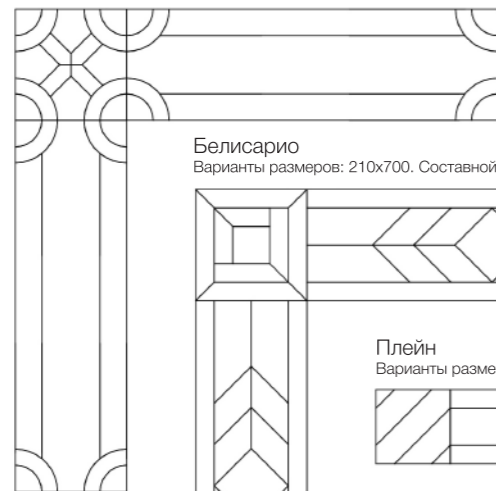

Вольтера

Варианты размеров: 210x700. Составной элемент 210x210