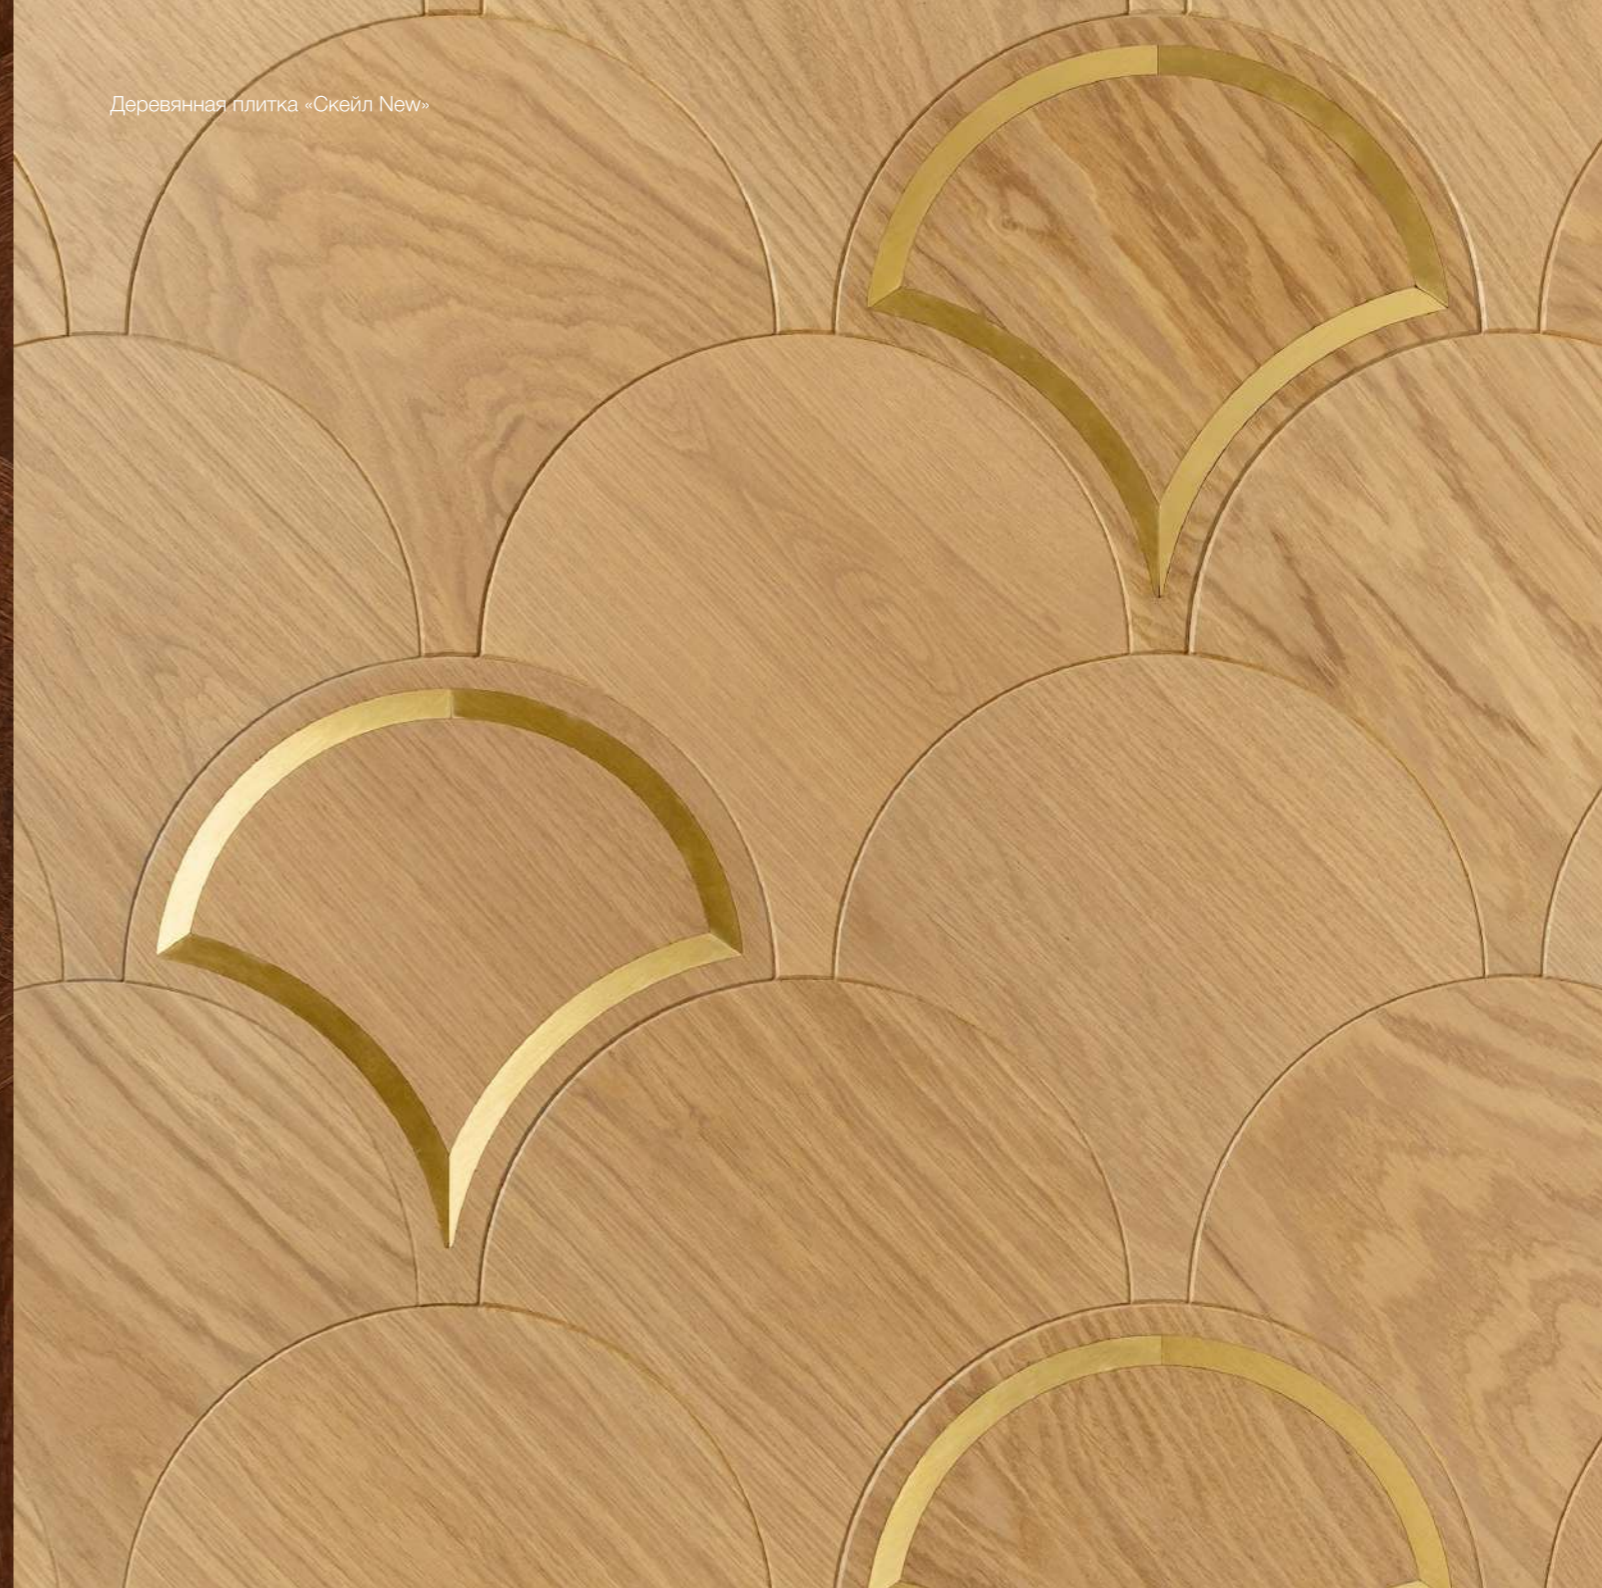

Деревянная плитка «Виньетто»

Деревянная плитка «Маглионе»

Деревянная плитка «Куб»

Деревянная плитка «Скейл New»

Москва
Сретенский бульвар, 6/1, стр.1
+7 (495) 649 68 41, sale@finexfloors.ru

Москва
Большая Дмитровка, 13
8 800 222 48 99