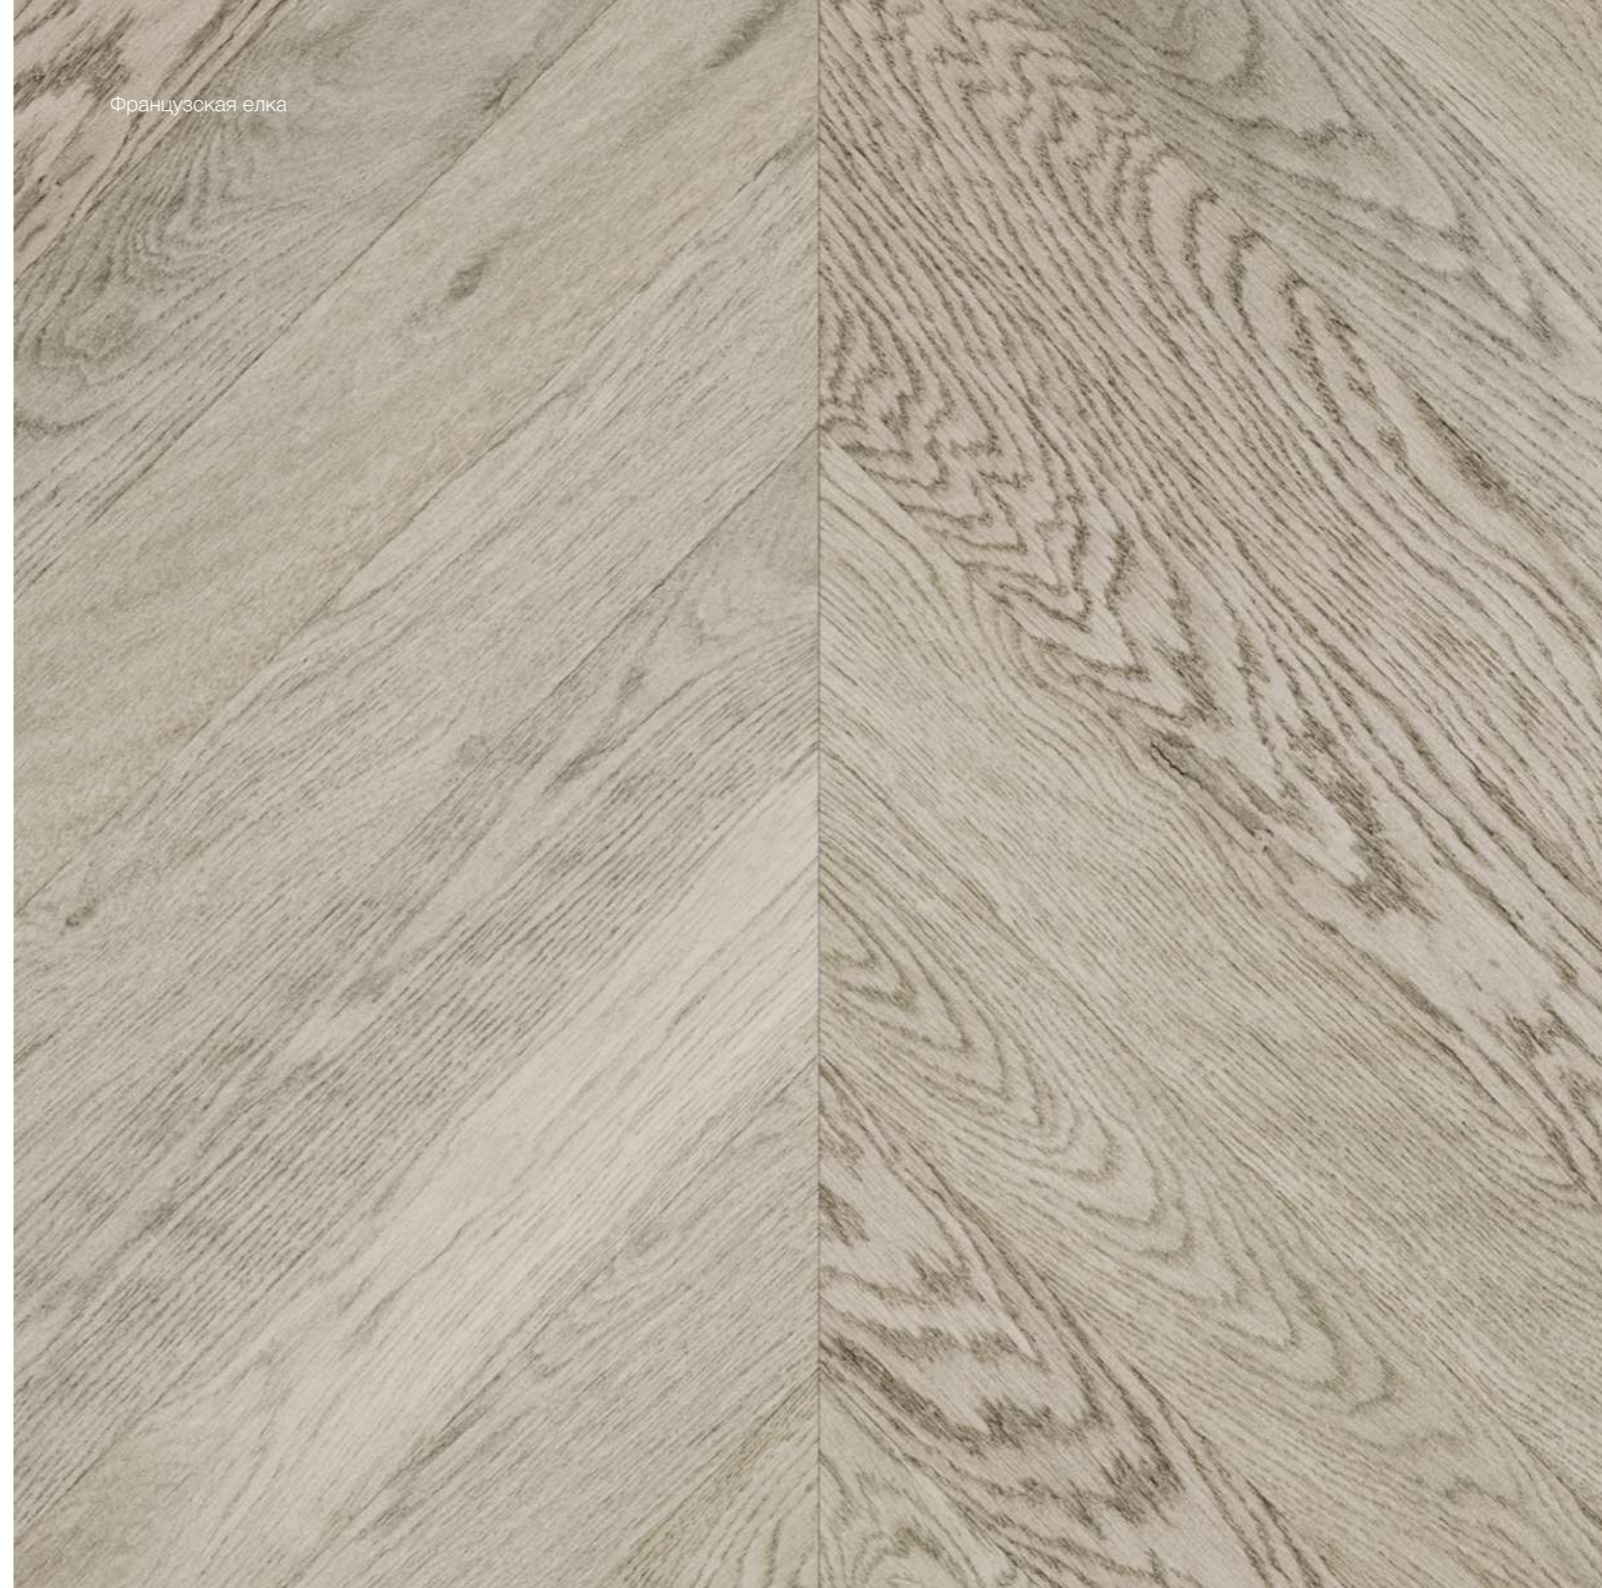

Французская елка

АНГЛИЙСКАЯ И ФРАНЦУЗСКАЯ ЕЛКИ

В современном дизайне вновь обретают популярность классические рисунки укладок.
Художественная укладка FINEX дает возможность подобрать паркет
по индивидуальным размерам.