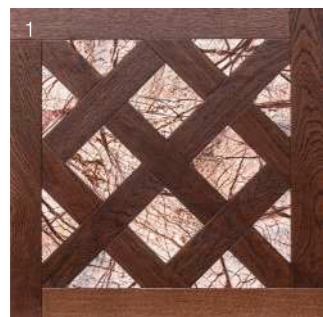

1. Британи, дизайн Денвер, мрамор Bidasar Brown
2. Бриан, американский орех, вставка латунь
3. Пьерфон, дизайн Генгл, мрамор Bidasar Gold
4. Кастелло, дизайн Mississippi, вставка латунь
5. Лавардин, дизайн Стил, вставка латунь
6. Даффилд, дизайн Colonial Style, мрамор Daino Reale
7. Моранте, дизайн Смок, вставка перламутр
8. Мольер, дизайн Натуральный, вставка американский орех
9. Пьерфон, дизайн Натуральный, вставка американский орех