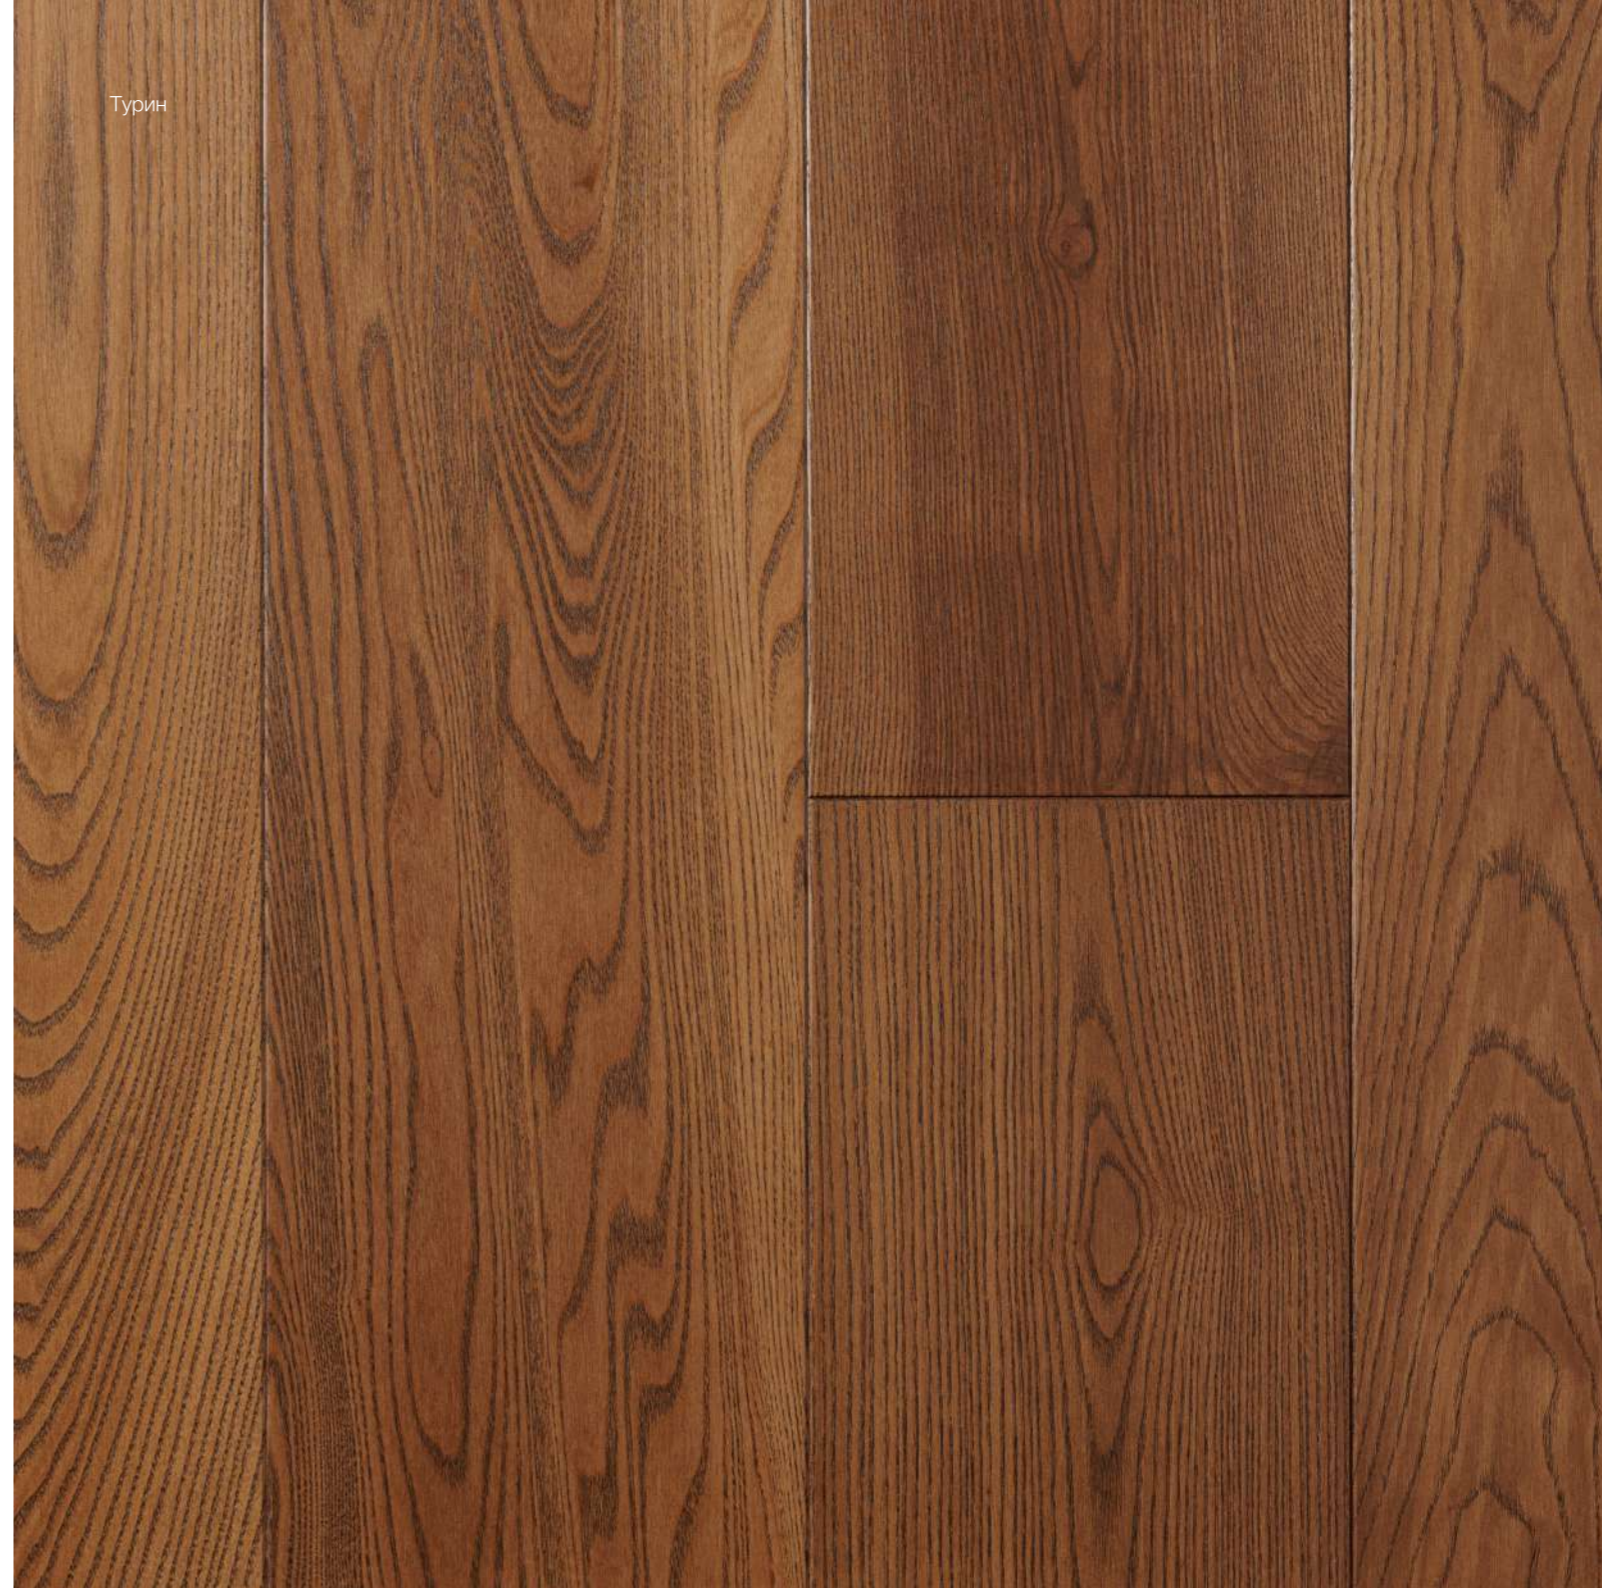

Рифлесс

Натуральный

Турин

Милстед

Турин

КОЛЛЕКЦИЯ WELLNESS WOOD

Подчеркнутая естественность, фактурный рисунок и тактильные элементы. Напольное покрытие имеет текстуру естественно высушенной дубовой доски с ярко выраженными деталями — сучками и трещинами. Благодаря неровностям и вариациям ширины фаски каждая доска обладает индивидуальным характером. Такой пол невероятно аутентичен и передает натуральную красоту дерева.