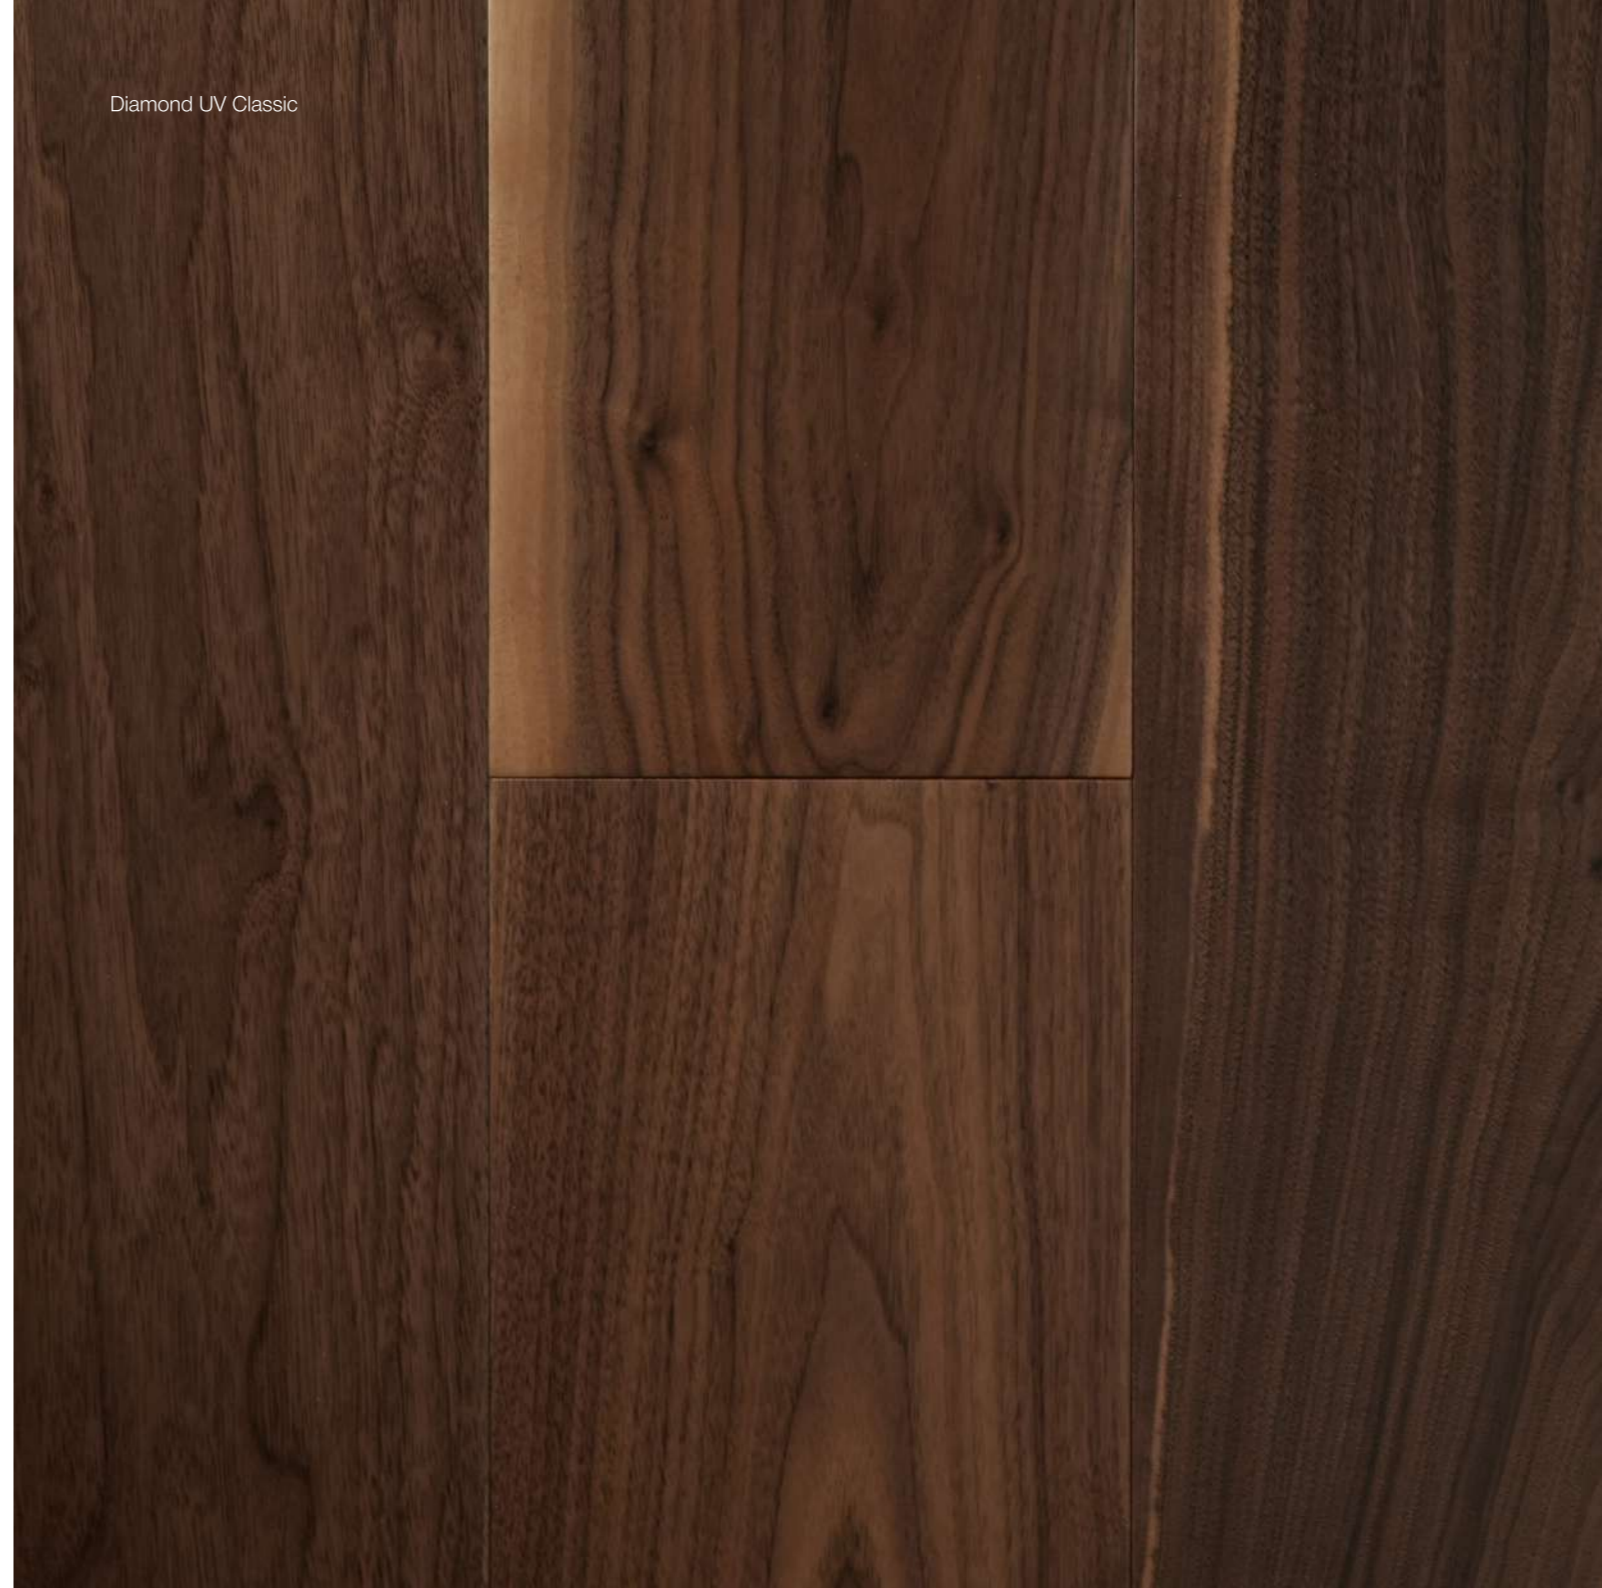

Diamond UV Classic