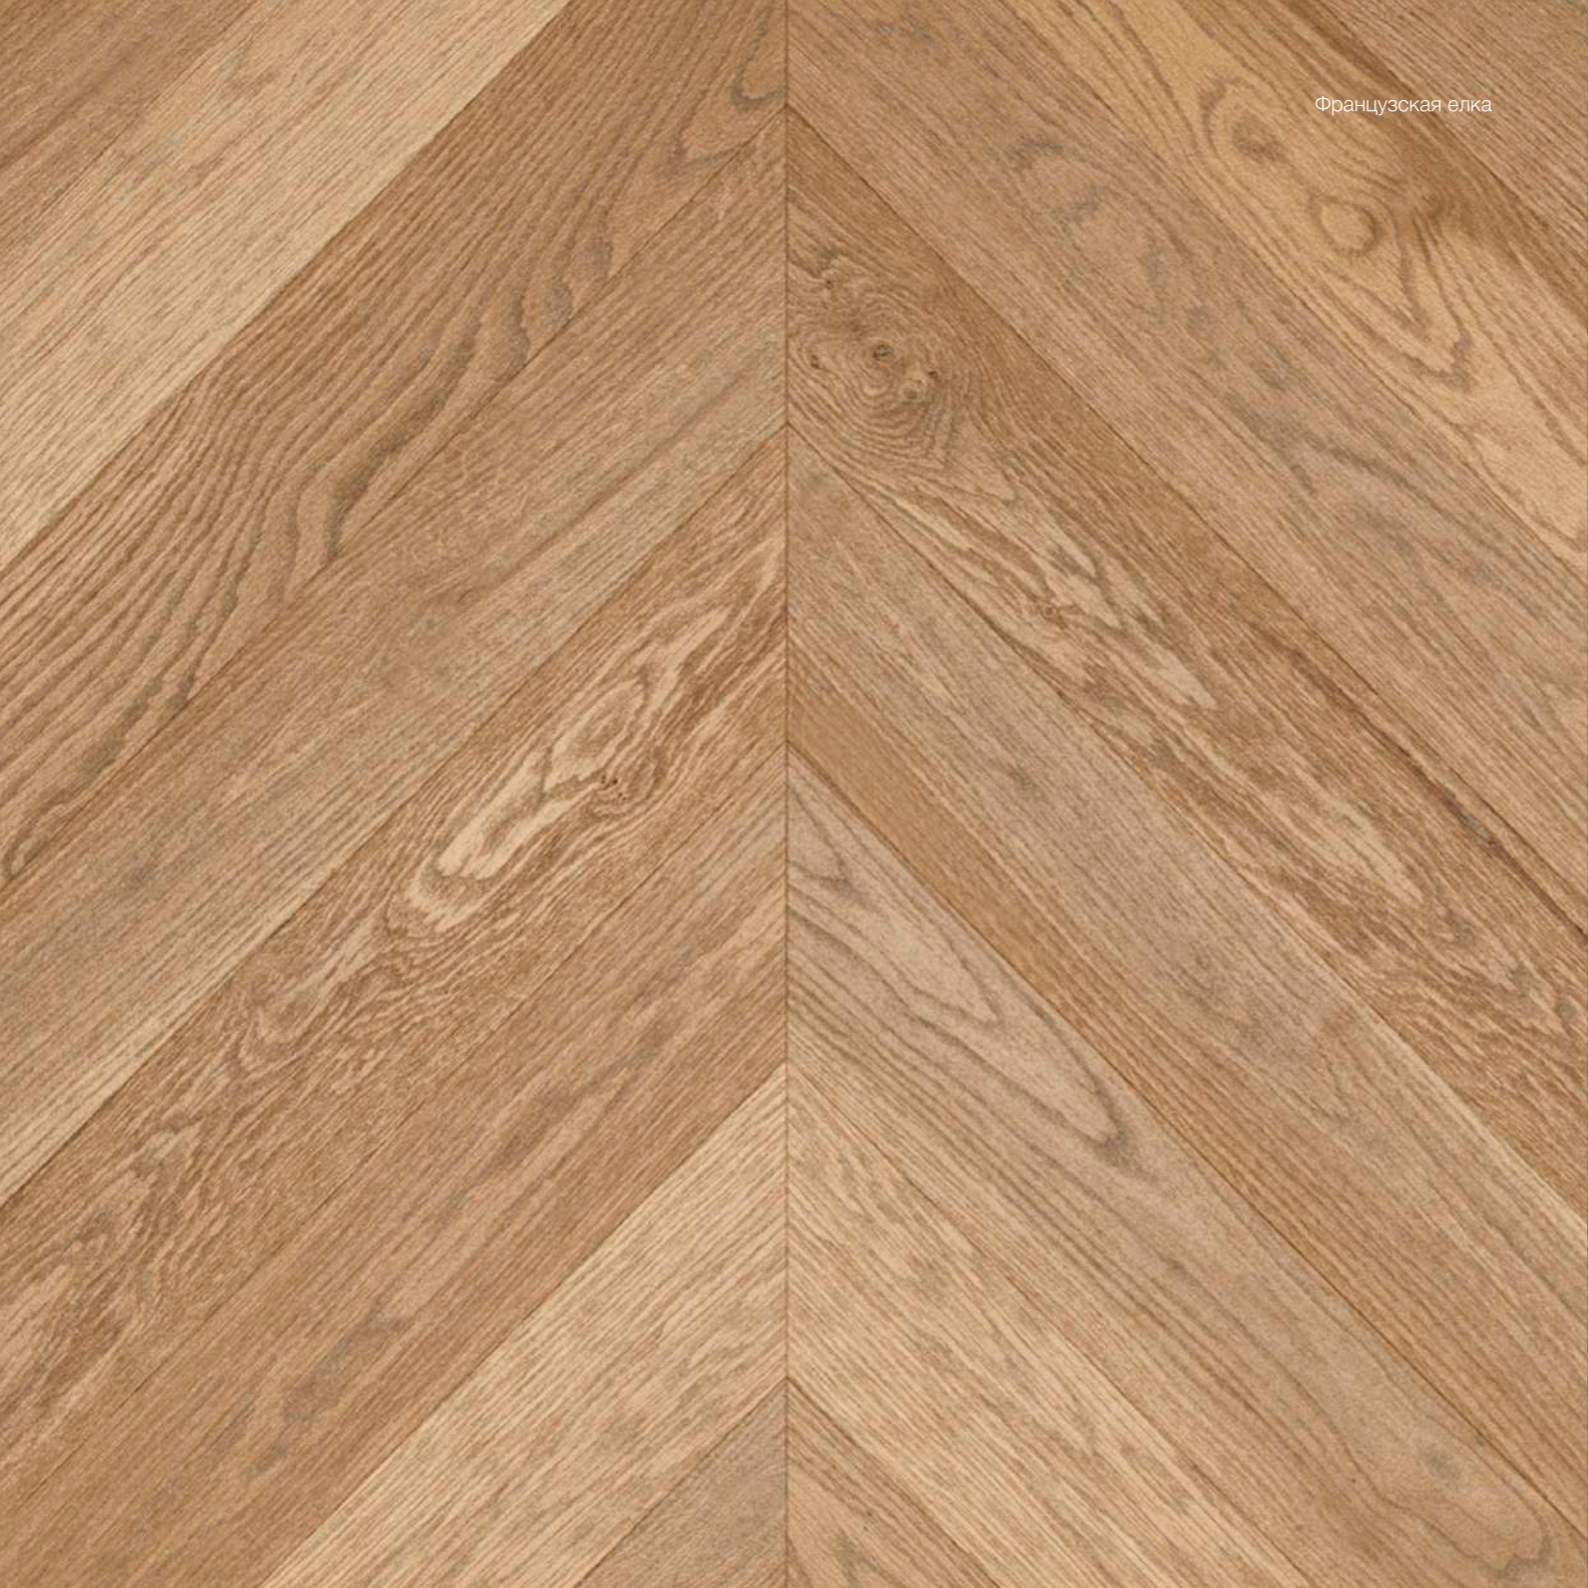

Французская елка